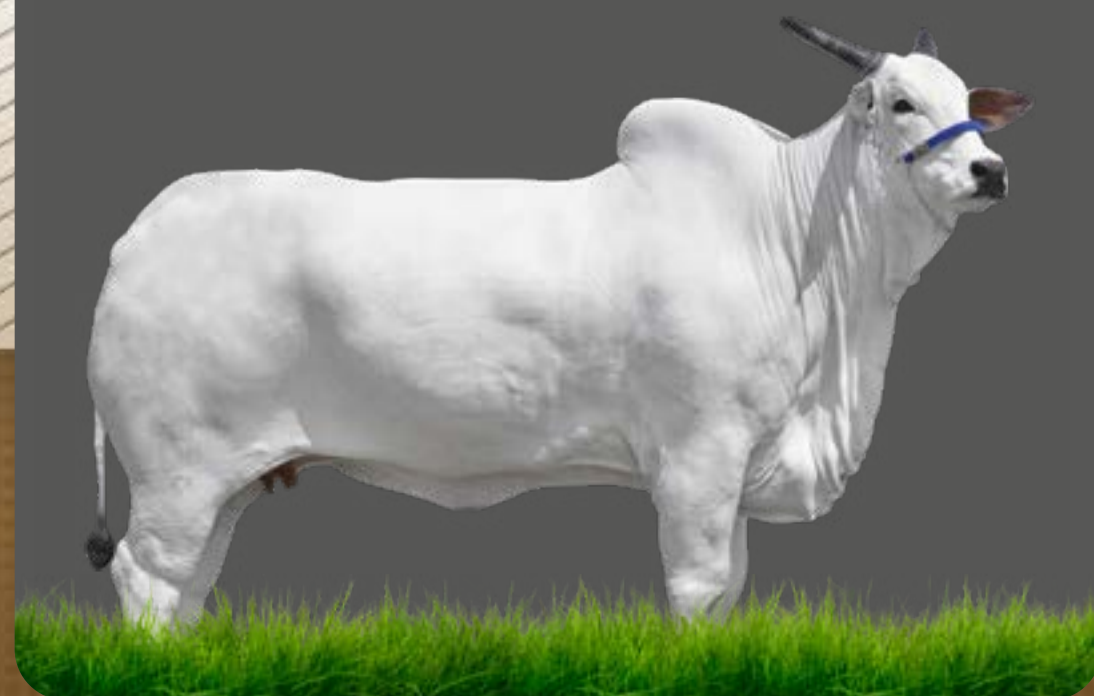

HAMINA FIV DA MV (AVÓ)