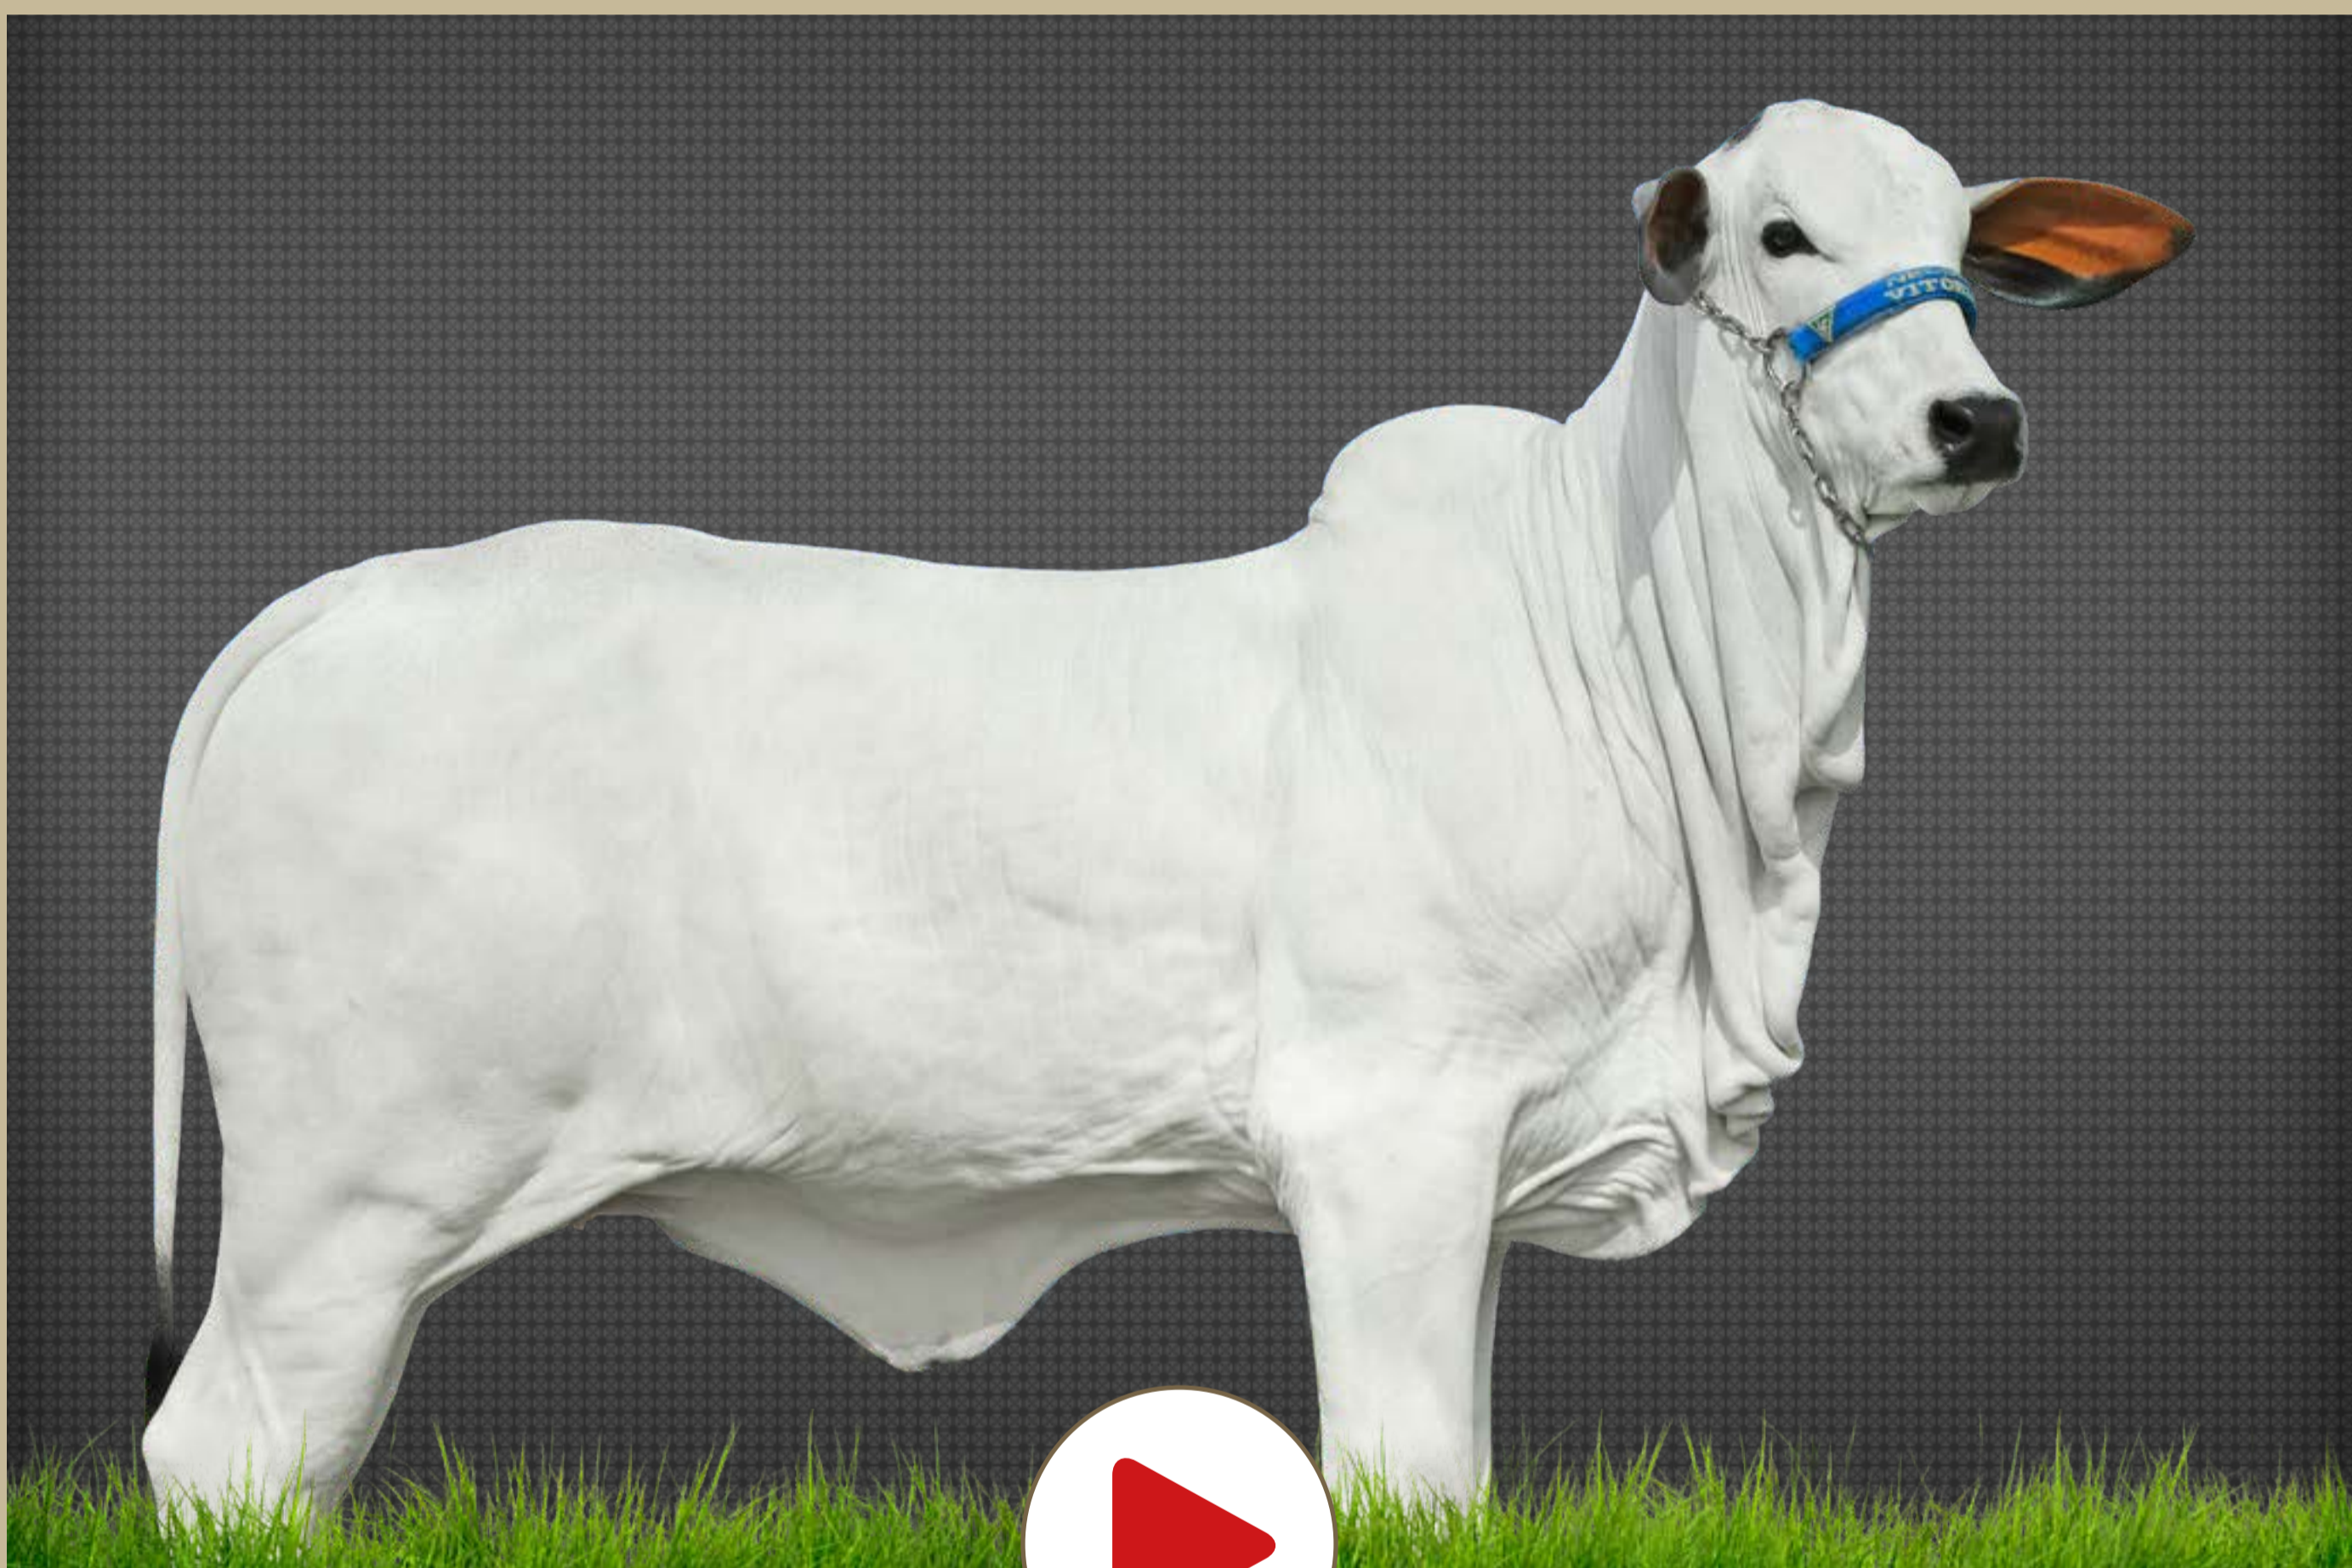

RG: LFFV 611 • **Sexo:** Fêmea • **Nasc.:** 12/12/2020

UMA JÓIA RARA À VENDA!
IRMÃ PRÓPRIA DA GRANDE JOLIE FIV DO MURA!
BEZERRA ESPETACULAR QUE IMPRESSIONA PELA SUA BELEZA E IMPONÊNCIA RACIAL,
DESENVOLVIMENTO EXTRAORDINÁRIO E PEDIGREE INDISCUTÍVEL!
SERÁ DOADORA DE DESTAQUE EM QUALQUER PLANTEL DO BRASIL!
UMA DEFERÊNCIA DO NELORE VITÓRIA AO HONROSO CONVITE DO GRUPO ELO DE RAÇA!
PONDERAL: 1,56 KG/DIA - PESO: 250 KG