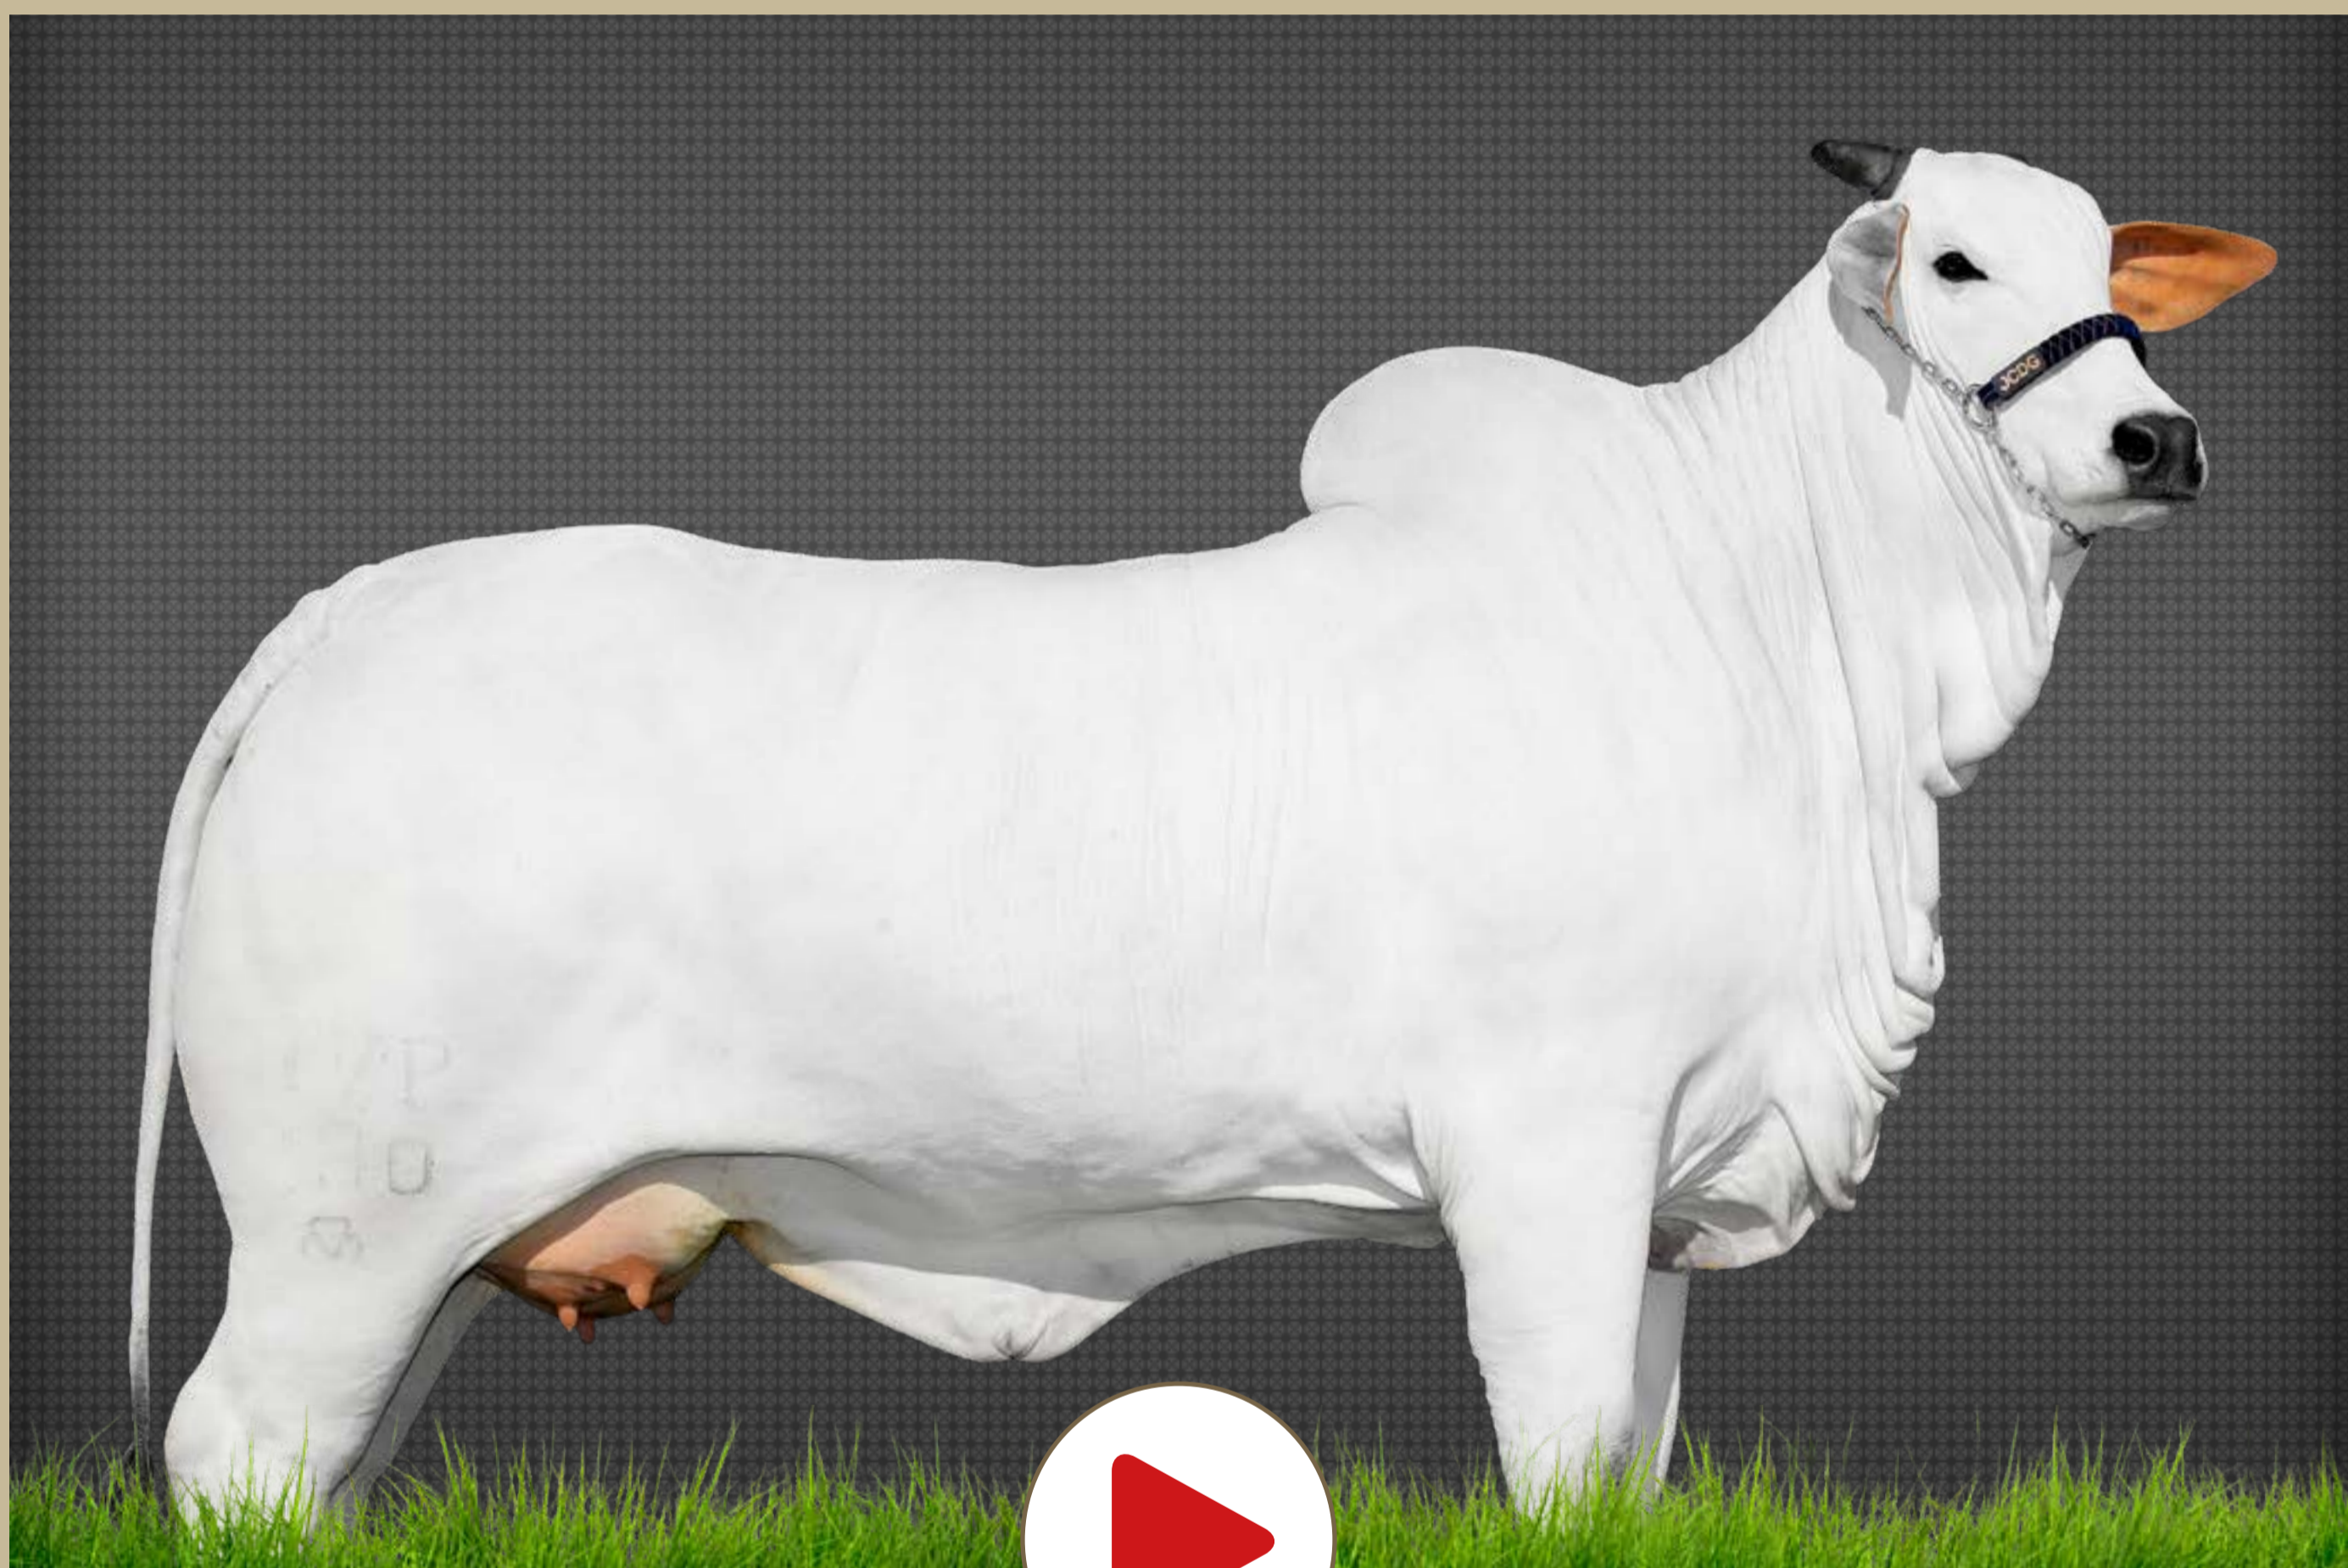

SEU PAI "PORTENHO" TEM SE DESTACANDO NA PRODUÇÃO E SE CONSAGRANDO COMO A GRANDE REVELAÇÃO DOS TOUROS JOVENS DA DI GENIO.

DECA 1 COM IABCZ DE 17,87.

CONFORMAÇÃO- PEDIGREE – AVALIAÇÃO.

PONDERAL 1.520 - PESO: 372 KG

CARROLA FIV HVP (MÃE)

HAMINA FIV DA MV (AVÓ)

Lote
15

PRENHEZ

NELORE DI GENIO - JOÃO CARLOS DI GENIO

CARROLA FIV HVP X LANDAU DA DI GENIO

PREV. DE PARTO: OUTUBRO/2021

TALVEZ A MAIS IMPORTANTE FILHA DA GRANDE DOADORA HAMINA. CARROLA JÁ TEM A SUA PRÓPRIA DINASTIA, PRODUZINDO GRANDES FILHAS QUE JÁ SÃO UMA REALIDADE EM VÁRIOS REBANHOS QUE JÁ ADQUIRIRAM SUA GENÉTICA. COMO DESTAQUE TEM A NAMORADA DA DI GENIO, DOADORA DESTAQUE NO NELORE ATUAL, QUE É O RESULTADO JÁ COM SUCESSO DESSE ACASALAMENTO QUE ESTARÁ SENDO OFERTADO PELO NELORE DI GENIO PARA ESSE GRANDE EVENTO. LANDAU X CARROLA HVP – SUCESSO E PRODUÇÃO COMPROVADA!!!