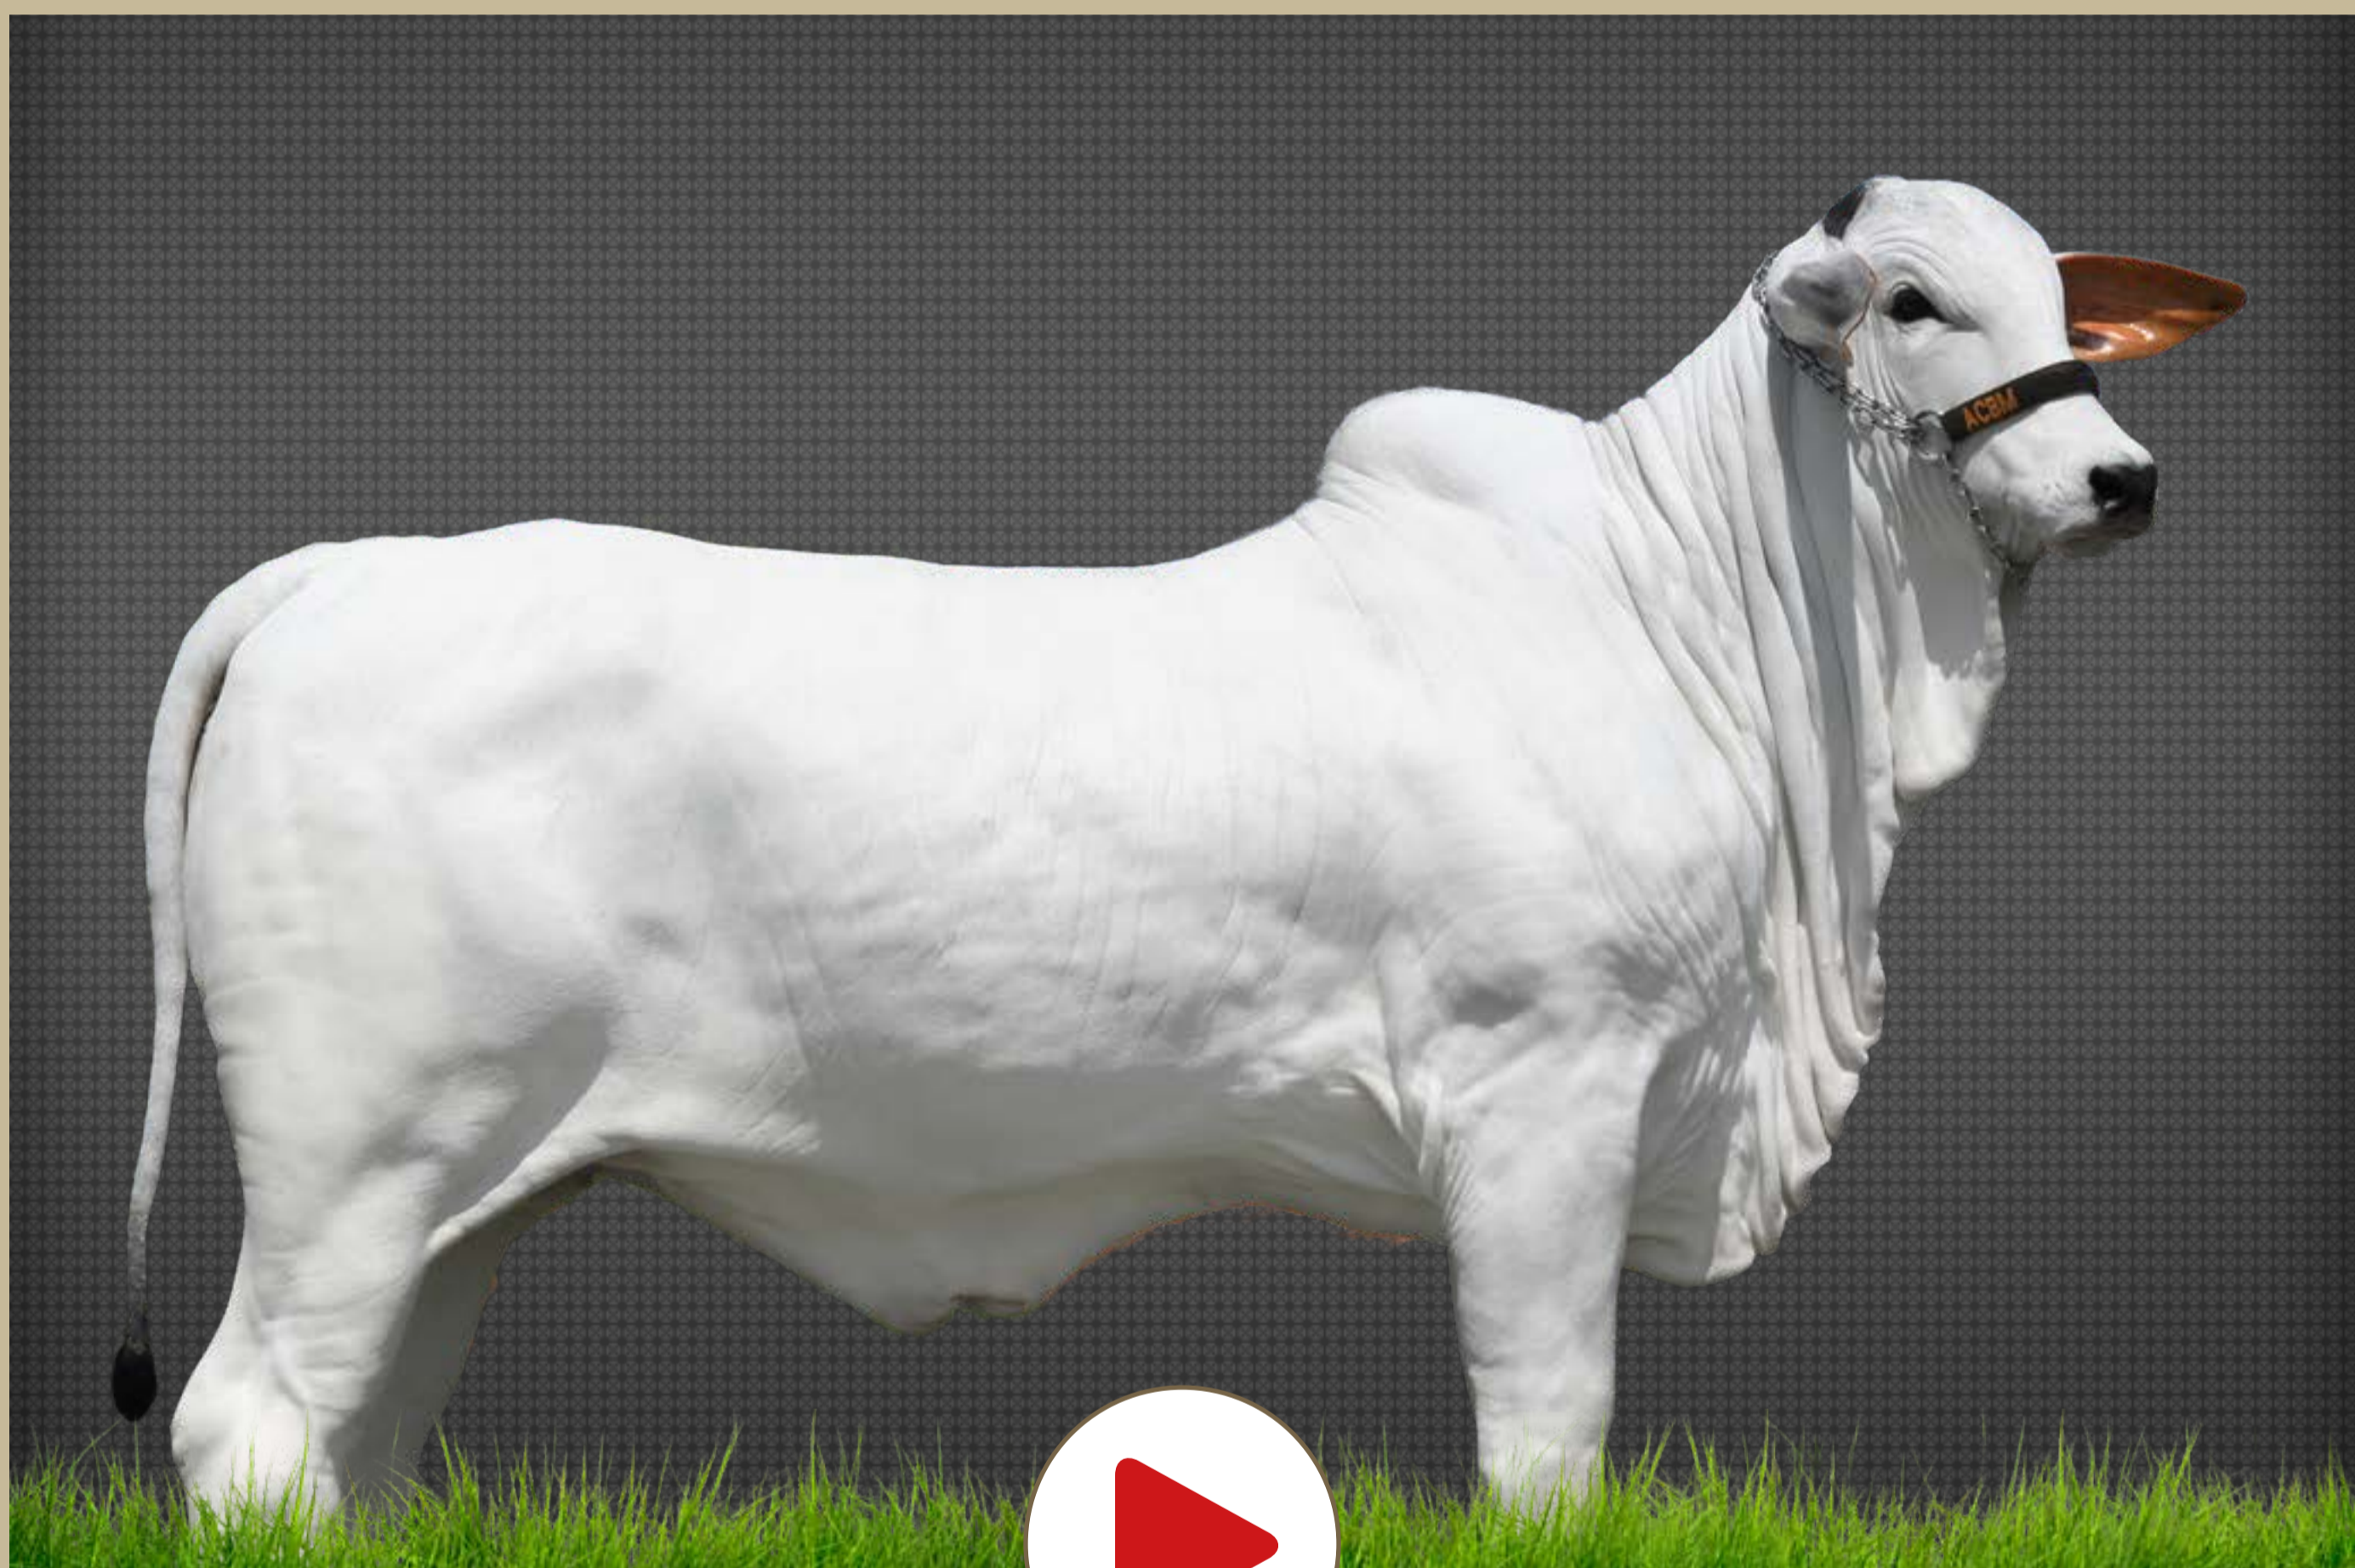

Lote
20

ANIMAL

AGROPECUÁRIA TAJ MAHAL

ACCES FIV TAJ

LANDAU DA DI GENIO x HENDIA FIV J MATA VELHA
(BIG BEN DA SN X PARLA FIV AJJ)

RG: ACBM 2137 • **Sexo:** Fêmea • **Nasc.:** 21/10/2020