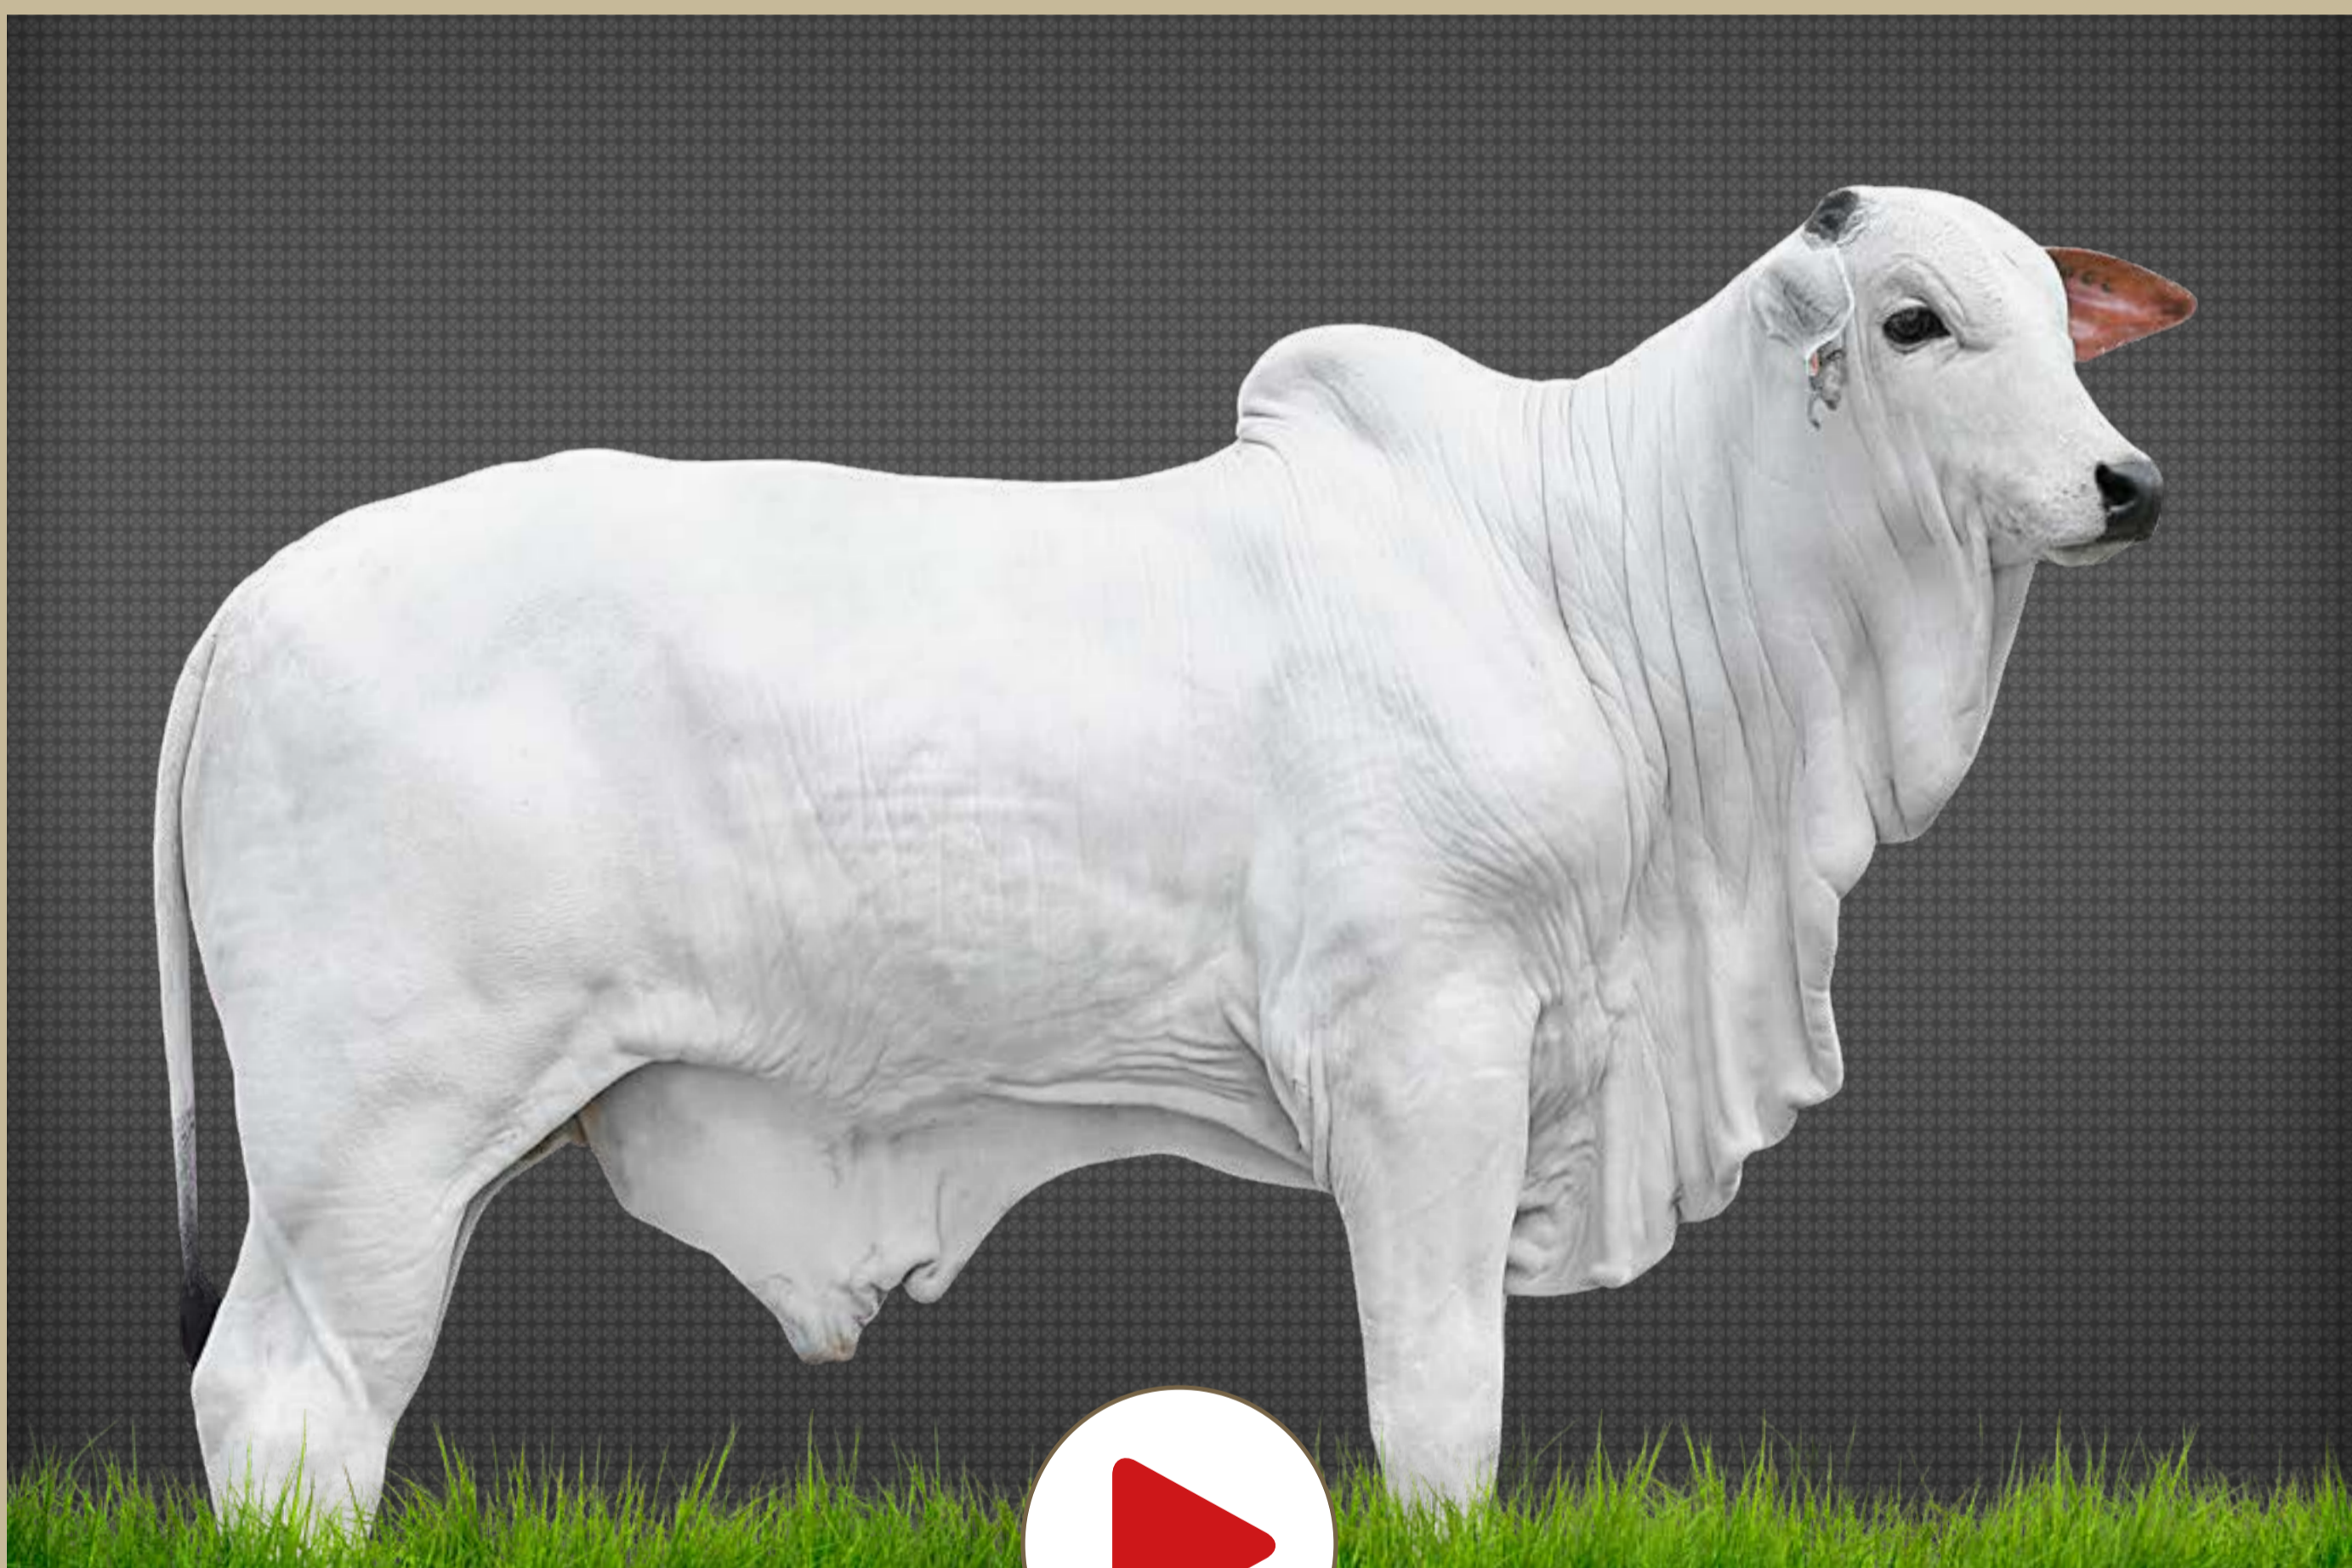

50%
À VENDA

Lote
12

ANIMAL

NELORE DI GENIO - JOÃO CARLOS DI GENIO

TURBO FIV DA DI GENIO

OPOSITOR DA DI GENIO x ILHOA DA DI GENIO

(HELÍACO DA JAVA X BETINA DA DI GENIO)

RG: JCDG 17324 • **Sexo:** Macho • **Nasc.:** 1/1/2021

TALVEZ O MELHOR BEZERRO, OU ENTRE OS MELHORES BEZERROS JÁ NASCIDOS NA DI GENIO, NÃO TEMOS DÚVIDA!!!!

É LINDO, FORTE, OSSATURA GROSSA, COMPRIDO, BEM AVALIADO E EQUILIBRADO. FILHO DO GRANDE REPRODUTOR DA ATUALIDADE, "OPOSITOR DA DI GENIO".

SUA MÃE ILHOA, TEM NO PEDIGREE OS GRANDES RAÇADORES E AS MATRIARCAS DA RAÇA NELORE, 1646, LUDY, HELIACO, RANCHI, LONDRINA E BETINA DA SABIÁ. COM CERTEZA ESSE ANIMAL TERÁ UM FUTURO "TURBINADO".

PONDERAL 1.583 - PESO: 204 KG

CONTRATADO

Alta Genetics