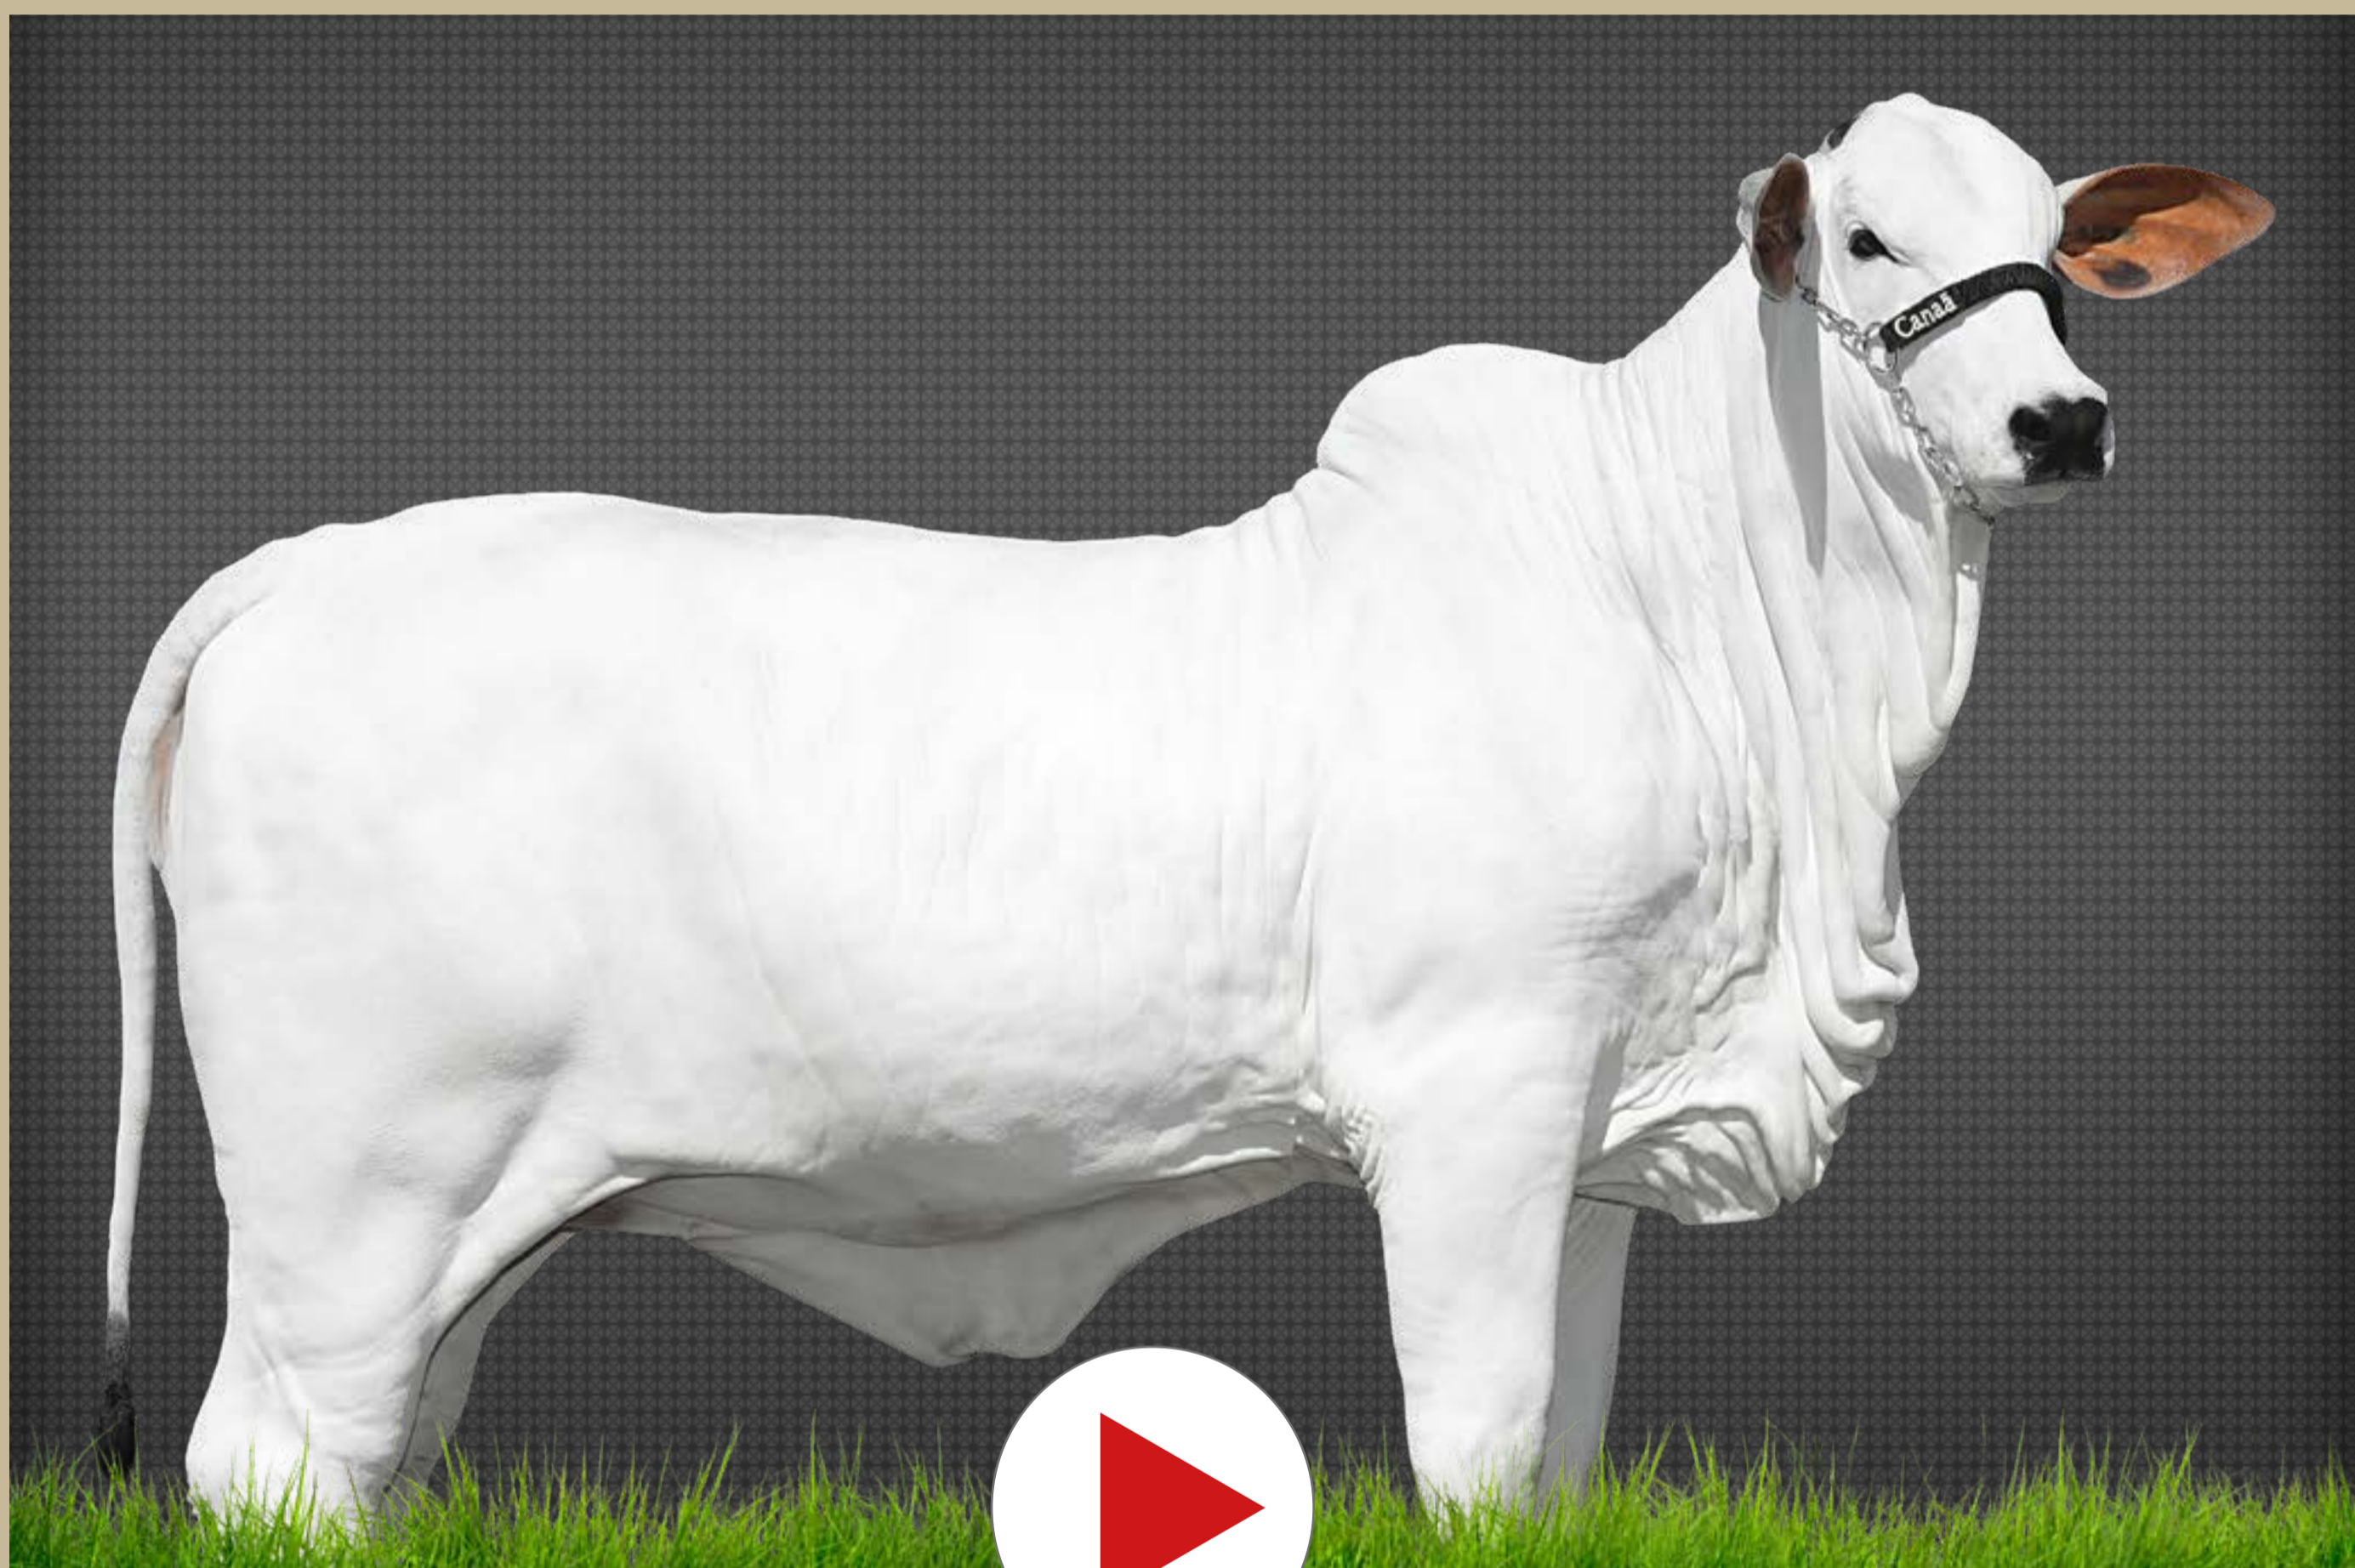

facebook.com/remateweboficial
facebook.com/leiloeslancerural

50%
À VENDA

Lote
01

ANIMAL

AGROPECUÁRIA LEOPOLDINO - NELORE CANAÃ

INTUIÇÃO FIV AL CANAÃ

KAYAK TE MAFRA x XARLA FIV AJJ

(RIMA FIV CAPOLAVORO 2 X PARLA FIV AJJ)

RG: NFHC 1536 • **Sexo:** Fêmea • **Nasc.:** 13/8/2020

BELEZA, DESEMPENHO, FEMINILIDADE!
TUDO QUE VOCÊ BUSCA EM UMA FÊMEA COM A SEGURANÇA DE UM PEDIGREE QUE APRESENTA UMA CONSISTÊNCIA IMPRESSIONANTE NA PRODUÇÃO DE ANIMAIS SUPERIORES, VISTO QUE A XARLA JÁ SE COLOCA COMO UMA DAS PRINCIPAIS MATRIZES QUE FAZEM DA FAMÍLIA DA PARLA AJJ, UMA DAS PRINCIPAIS NA HISTÓRIA DA RAÇA NELORE.
BEZERRA PARA PARTICIPAR DAS GRANDES PISTAS DO CALENDÁRIO NACIONAL.
PONDERAL: 1.600

PRADA É PRADA!

DESTAQUE NA COCHEIRA DO NELORE CANAÃ, IVY APRESENTA TODAS AS CARACTERÍSTICAS QUE FIZERAM DESSA FAMÍLIA REFERENCIA NAS PISTAS E GRANDES LEILÕES DA RAÇA, ONDE SEMPRE SE DESTACARAM COM RECORDES E CONQUISTAS, E COM CERTEZA SEGUIRÁ COMO A PRÓXIMA GERAÇÃO DE DESTAQUE NAS PISTAS E COMO DOADORA EM QUALQUER PLANTEL QUE PASSE A INTEGRAR.

UMA DAS PRINCIPAIS DOADORAS DA ATUALIDADE, XARLA É PROTÓTIPO DE CARÇA DO NELORE MODERNO E É CONSIDERADA UMA DAS GRANDES SUCESSORAS DA MATRIARCA PARLA FIV AJJ. SUA PRODUÇÃO É SIMPLEMENTE FANTÁSTICA E CONSISTENTE.