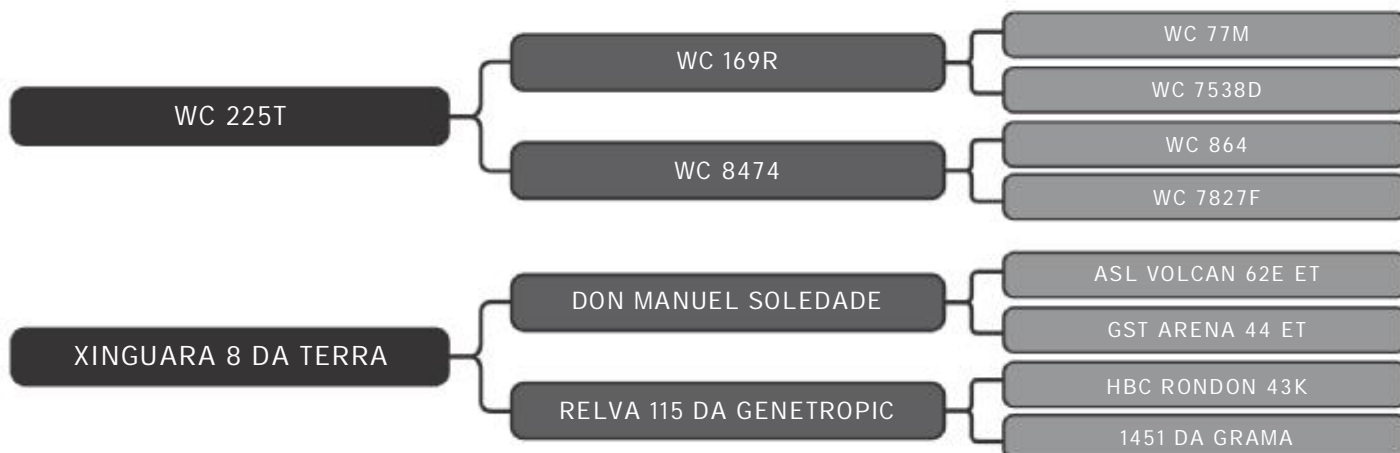

LOTE  
28

RAÇA: Senepol PO SEXO: Macho  
NASC.: 16/12/2017 IDADE: 28m REG.: GIS 800

PESO: 549kg CE: 42cm

COMPRADOR: \_\_\_\_\_ R\$: \_\_\_\_\_

Vendedor(es): Giongo Senepol  
GIS 802

LOTE  
29

RAÇA: Senepol PO SEXO: Macho  
NASC.: 17/12/2017 IDADE: 28m REG.: GIS 802