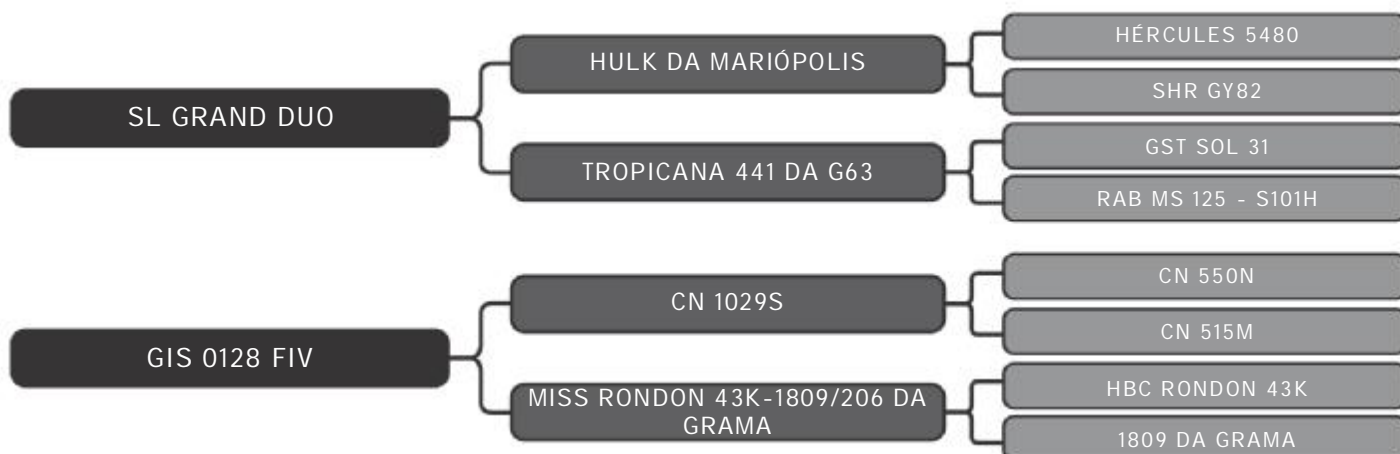

PESO: 577kg CE: 40cm

COMPRADOR: _____ R$: _____