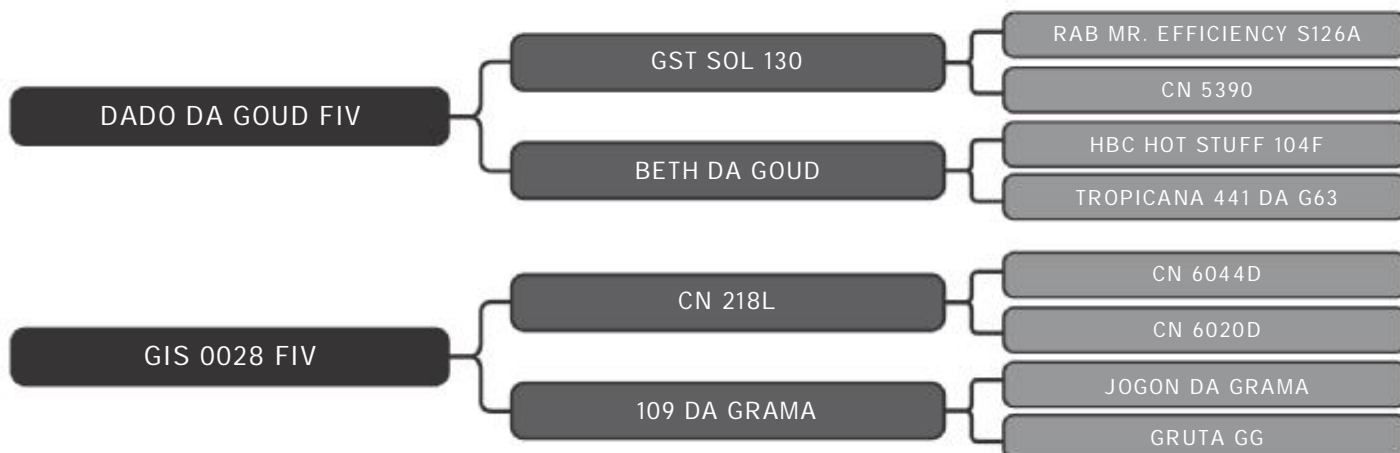

LOTE  
44

RAÇA: Senepol PO SEXO: Macho  
NASC.: 28/12/2017 IDADE: 28m REG.: GIS 836

PESO: 503kg CE: 41cm

COMPRADOR: \_\_\_\_\_ R\$: \_\_\_\_\_

Vendedor(es): Giongo Senepol  
GIS 838

LOTE  
45

RAÇA: Senepol PO SEXO: Macho  
NASC.: 28/12/2017 IDADE: 28m REG.: GIS 838

PESO: 599kg CE: 45cm

COMPRADOR: \_\_\_\_\_ R\$: \_\_\_\_\_

Vendedor(es): Giongo Senepol  
GIS 839

LOTE  
46

RAÇA: Senepol PO SEXO: Macho  
NASC.: 29/12/2017 IDADE: 28m REG.: GIS 839

PESO: 598kg CE: 40cm

COMPRADOR: \_\_\_\_\_ R\$: \_\_\_\_\_

Vendedor(es): Giongo Senepol  
GIS 840

LOTE  
47

RAÇA: Senepol PO SEXO: Macho  
NASC.: 29/12/2017 IDADE: 28m REG.: GIS 840

PESO: 549kg CE: 39cm

COMPRADOR: \_\_\_\_\_ R\$: \_\_\_\_\_

Vendedor(es): Giongo Senepol  
GIS 853