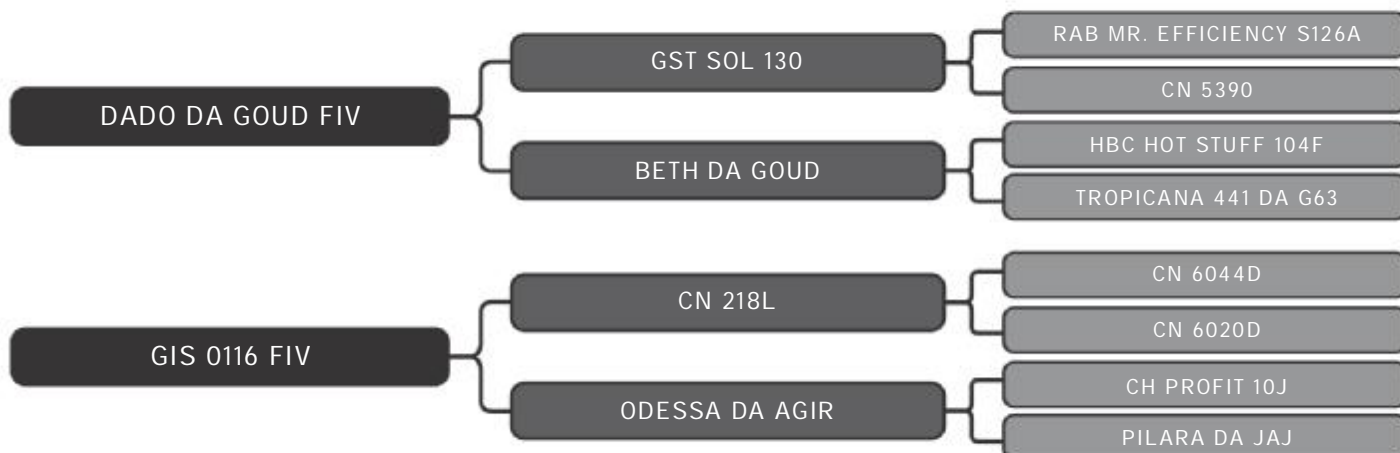

LOTE  
16

RAÇA: Senepol PO SEXO: Macho  
NASC.: 14/11/2017 IDADE: 29m REG.: GIS 747

PESO: 511kg CE: 36cm

COMPRADOR: \_\_\_\_\_ R\$: \_\_\_\_\_

Vendedor(es): Giongo Senepol  
GIS 751

LOTE  
17

RAÇA: Senepol PO SEXO: Macho  
NASC.: 16/11/2017 IDADE: 29m REG.: GIS 751