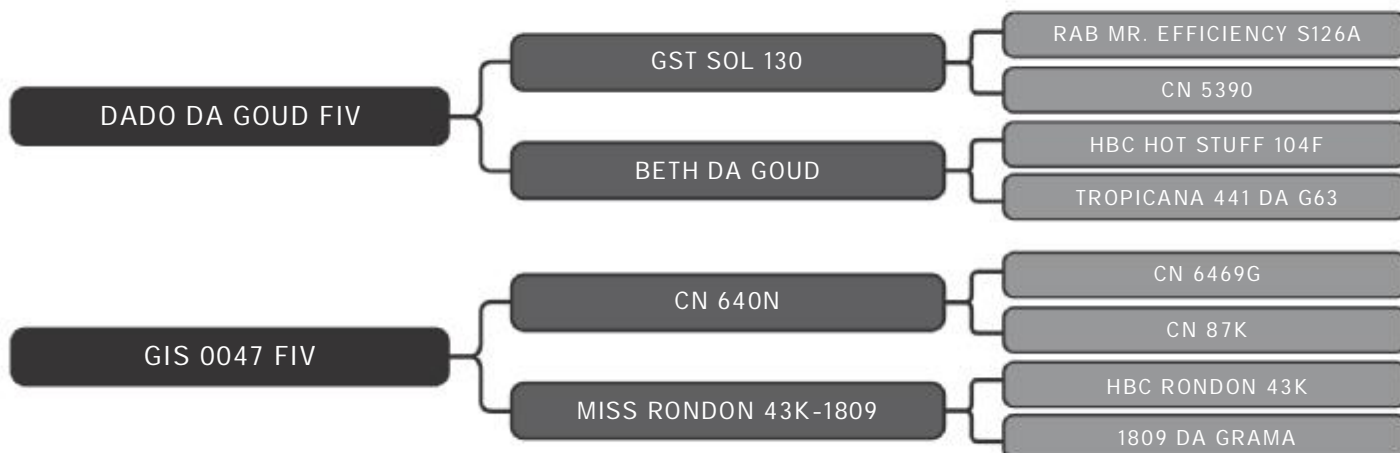

LOTE  
04

RAÇA: Senepol PO SEXO: Macho  
NASC.: 20/09/2017 IDADE: 31m REG.: GIS 661

PESO: 590kg CE: 41cm

COMPRADOR: \_\_\_\_\_ R\$: \_\_\_\_\_

Vendedor(es): Giongo Senepol  
GIS 685

LOTE  
05

RAÇA: Senepol PO SEXO: Macho  
NASC.: 29/09/2017 IDADE: 31m REG.: GIS 685

PESO: 597kg CE: 45cm

COMPRADOR: \_\_\_\_\_ R\$: \_\_\_\_\_

Vendedor(es): Giongo Senepol  
GIS 691

LOTE  
06

RAÇA: Senepol PO SEXO: Macho  
NASC.: 30/09/2017 IDADE: 31m REG.: GIS 691

PESO: 610kg CE: 40cm

COMPRADOR: \_\_\_\_\_ R\$: \_\_\_\_\_