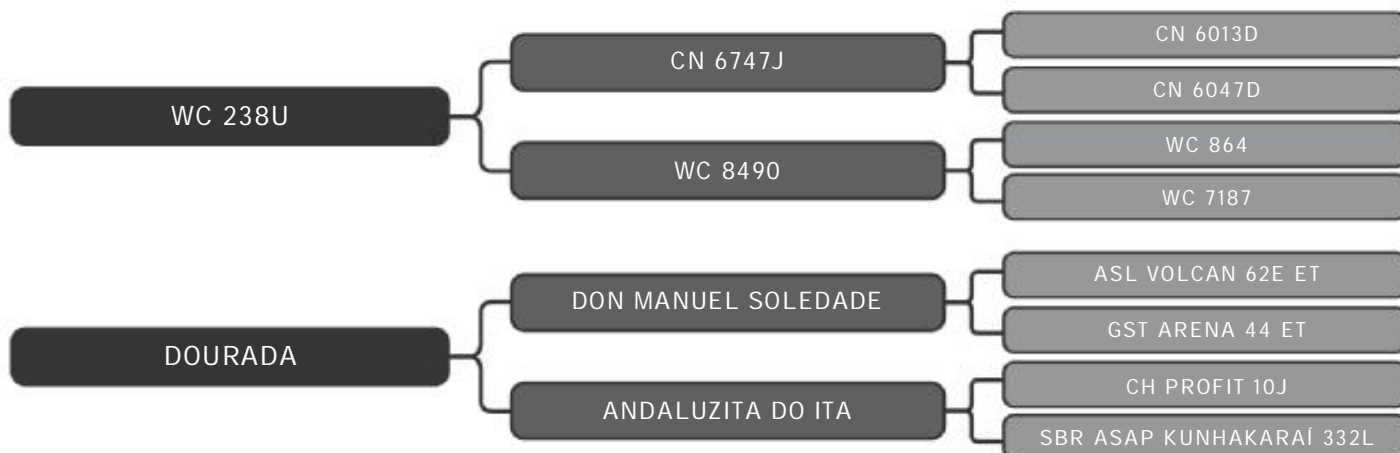

Vendedor(es): Giongo Senepol
GIS 833

LOTE
43

RAÇA: Senepol PO SEXO: Macho
NASC.: 28/12/2017 IDADE: 28m REG.: GIS 833

PESO: 608kg CE: 39cm

COMPRADOR: _____ R$: _____

Vendedor(es): Giongo Senepol
GIS 836

LOTE
44

RAÇA: Senepol PO SEXO: Macho
NASC.: 28/12/2017 IDADE: 28m REG.: GIS 836