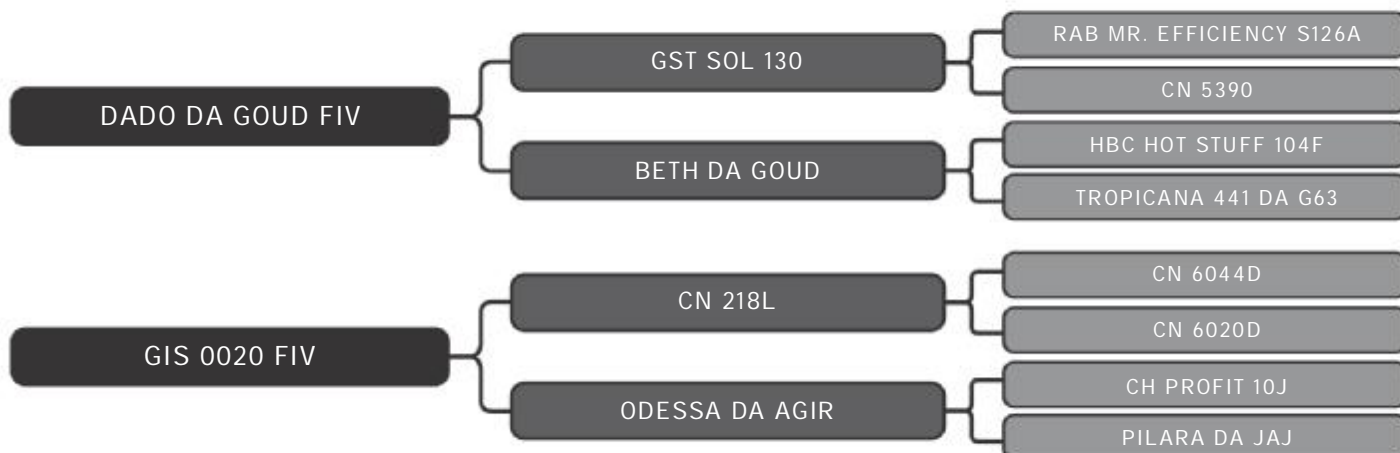

LOTE  
44

RAÇA: Senepol PO SEXO: Macho  
NASC.: 28/12/2017 IDADE: 28m REG.: GIS 836

PESO: 503kg CE: 41cm

COMPRADOR: \_\_\_\_\_ R\$: \_\_\_\_\_

Vendedor(es): Giongo Senepol  
GIS 838

LOTE  
45

RAÇA: Senepol PO SEXO: Macho  
NASC.: 28/12/2017 IDADE: 28m REG.: GIS 838

PESO: 599kg CE: 45cm

COMPRADOR: \_\_\_\_\_ R\$: \_\_\_\_\_

Vendedor(es): Giongo Senepol  
GIS 839

LOTE  
46

RAÇA: Senepol PO SEXO: Macho  
NASC.: 29/12/2017 IDADE: 28m REG.: GIS 839

PESO: 598kg CE: 40cm

COMPRADOR: \_\_\_\_\_ R\$: \_\_\_\_\_