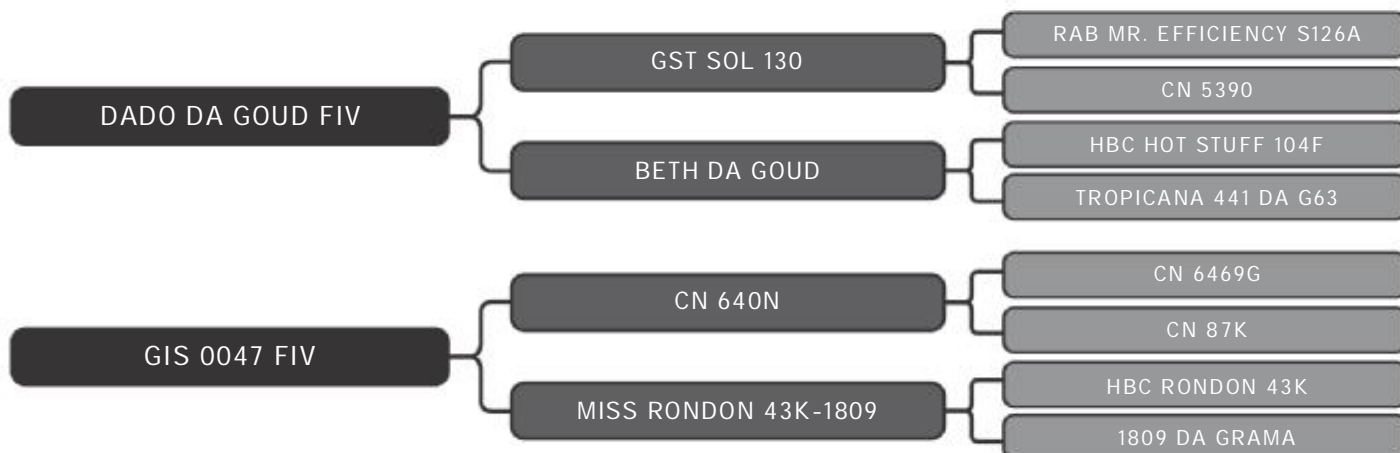

LOTE  
36

RAÇA: Senepol PO SEXO: Macho  
NASC.: 23/12/2017 IDADE: 28m REG.: GIS 815

PESO: 541kg CE: 42cm

COMPRADOR: \_\_\_\_\_ R\$: \_\_\_\_\_

Vendedor(es): Giongo Senepol  
GIS 816

LOTE  
37

RAÇA: Senepol PO SEXO: Macho  
NASC.: 21/12/2017 IDADE: 28m REG.: GIS 816