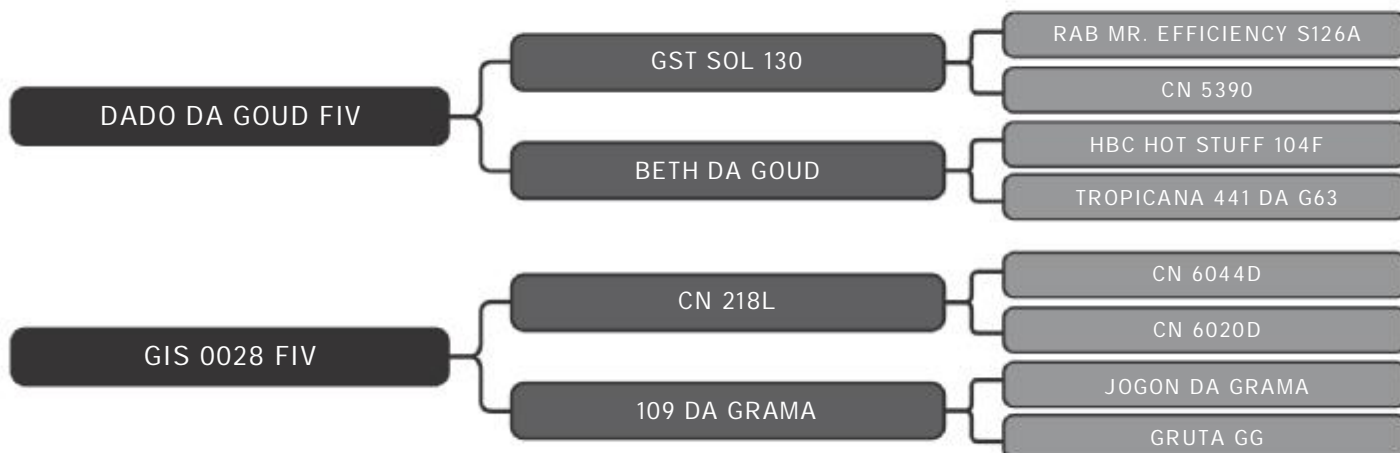

Vendedor(es): Giongo Senepol
GIS 753

LOTE
19

RAÇA: Senepol PO SEXO: Macho
NASC.: 15/11/2017 IDADE: 29m REG.: GIS 753

PESO: 545kg CE: 39cm

COMPRADOR: _____ R$: _____

Vendedor(es): Giongo Senepol
GIS 755

LOTE
20

RAÇA: Senepol PO SEXO: Macho
NASC.: 17/11/2017 IDADE: 29m REG.: GIS 755