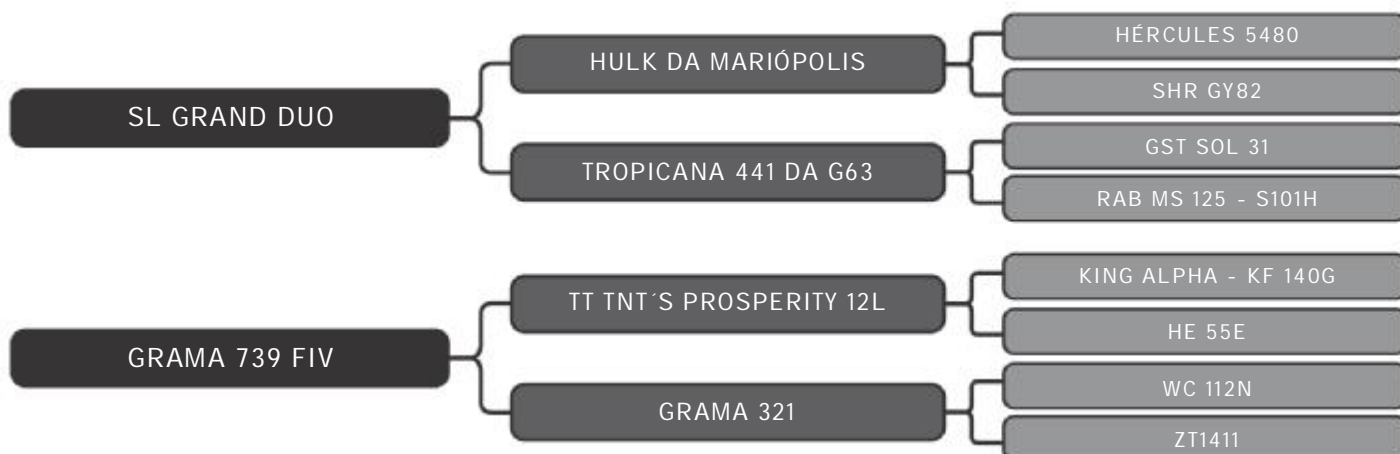

Vendedor(es): Giongo Senepol  
GIS 738

LOTE  
15

RAÇA: Senepol PO SEXO: Macho  
NASC.: 13/11/2017 IDADE: 29m REG.: GIS 738

PESO: 621kg CE: 43cm

COMPRADOR: \_\_\_\_\_ R\$: \_\_\_\_\_

Vendedor(es): Giongo Senepol  
GIS 747

LOTE  
16

RAÇA: Senepol PO SEXO: Macho  
NASC.: 14/11/2017 IDADE: 29m REG.: GIS 747

PESO: 511kg CE: 36cm

COMPRADOR: \_\_\_\_\_ R\$: \_\_\_\_\_

Vendedor(es): Giongo Senepol  
GIS 751

LOTE  
17

RAÇA: Senepol PO SEXO: Macho  
NASC.: 16/11/2017 IDADE: 29m REG.: GIS 751