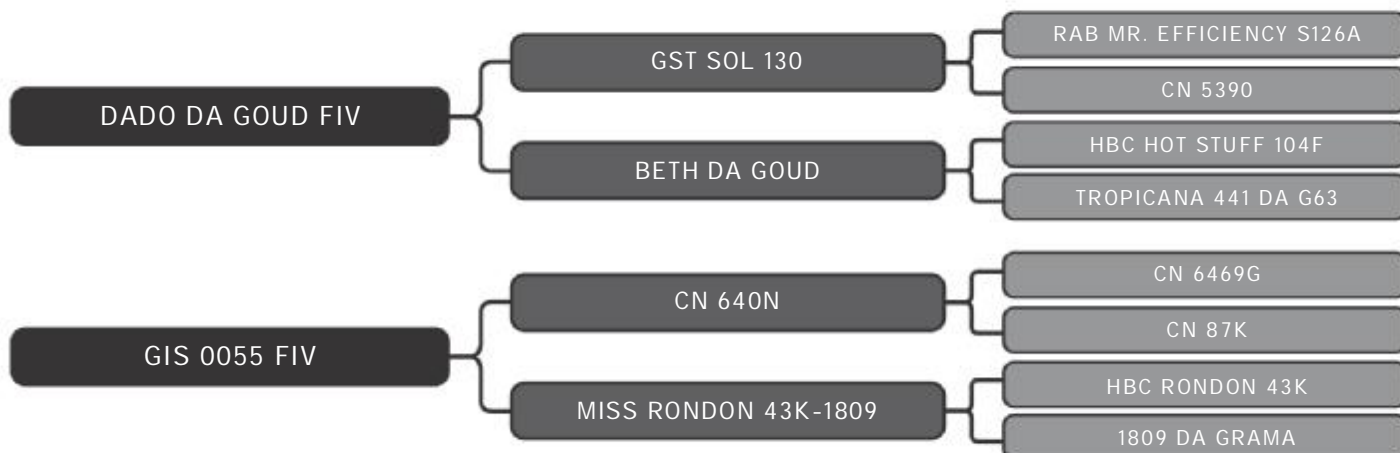

LOTE  
40

RAÇA: Senepol PO SEXO: Macho  
NASC.: 24/12/2017 IDADE: 28m REG.: GIS 822

PESO: 582kg CE: 44cm

COMPRADOR: \_\_\_\_\_ R\$: \_\_\_\_\_

Vendedor(es): Giongo Senepol  
GIS 825

LOTE  
41

RAÇA: Senepol PO SEXO: Macho  
NASC.: 25/12/2017 IDADE: 28m REG.: GIS 825

PESO: 629kg CE: 47cm

COMPRADOR: \_\_\_\_\_ R\$: \_\_\_\_\_

Vendedor(es): Giongo Senepol  
GIS 828

LOTE  
42

RAÇA: Senepol PO SEXO: Macho  
NASC.: 25/12/2017 IDADE: 28m REG.: GIS 828

PESO: 540kg CE: 41cm

COMPRADOR: \_\_\_\_\_ R\$: \_\_\_\_\_