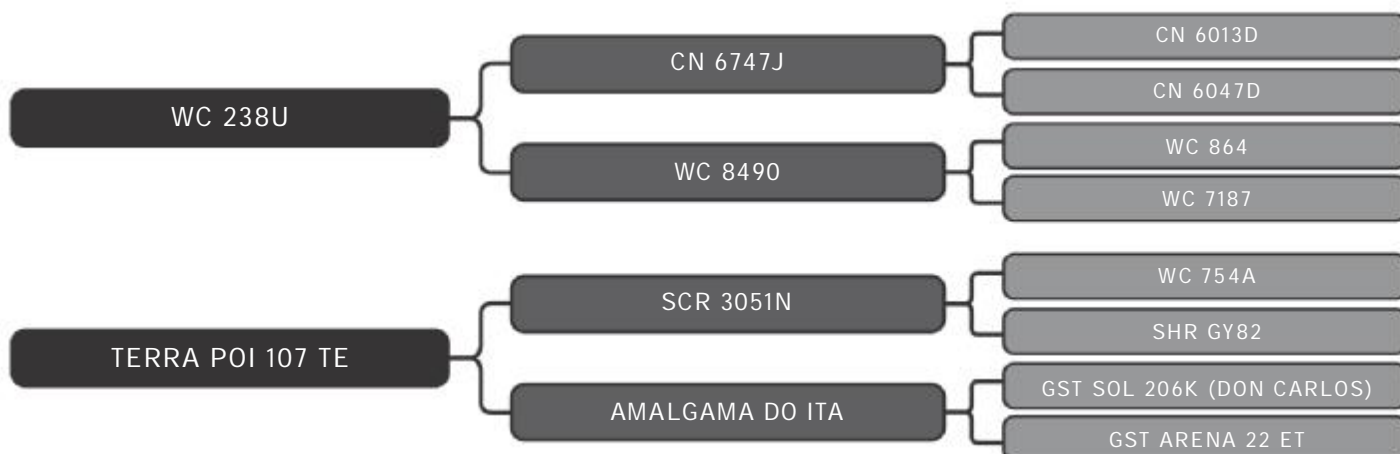

PESO: 588kg CE: 43cm

COMPRADOR: _____ R$: _____