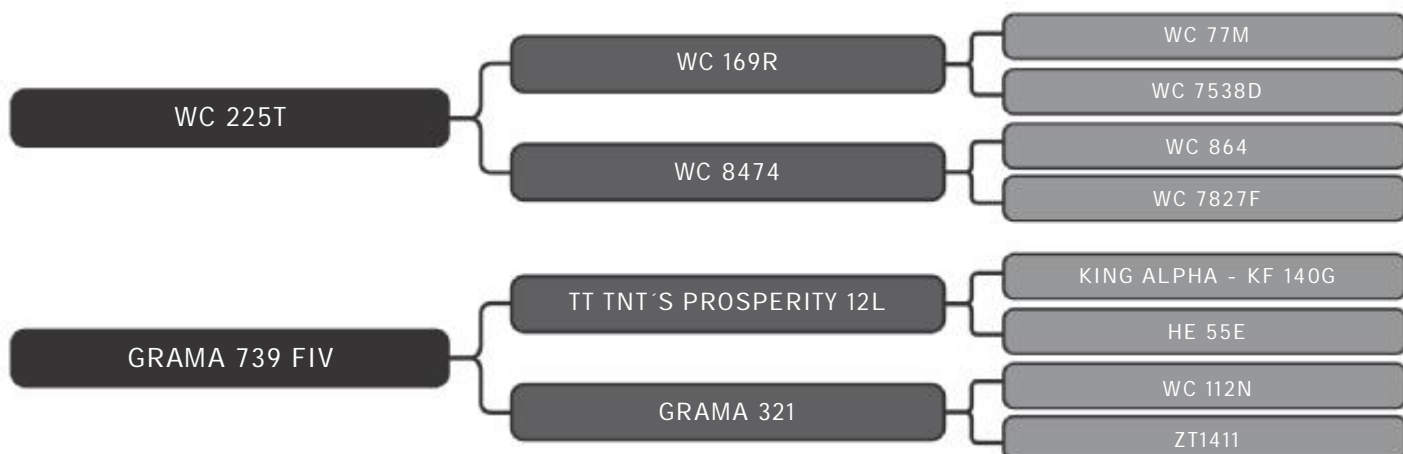

LOTE  
24

RAÇA: Senepol PO SEXO: Macho  
NASC.: 09/12/2017 IDADE: 28m REG.: GIS 774

PESO: 588kg CE: 43cm

COMPRADOR: \_\_\_\_\_ R\$: \_\_\_\_\_

Vendedor(es): Giongo Senepol  
GIS 792

LOTE  
25

RAÇA: Senepol PO SEXO: Macho  
NASC.: 13/12/2017 IDADE: 28m REG.: GIS 792

PESO: 558kg CE: 41cm

COMPRADOR: \_\_\_\_\_ R\$: \_\_\_\_\_

Vendedor(es): Giongo Senepol  
GIS 797

LOTE  
26

RAÇA: Senepol PO SEXO: Macho  
NASC.: 15/12/2017 IDADE: 28m REG.: GIS 797

PESO: 577kg CE: 40cm

COMPRADOR: \_\_\_\_\_ R\$: \_\_\_\_\_