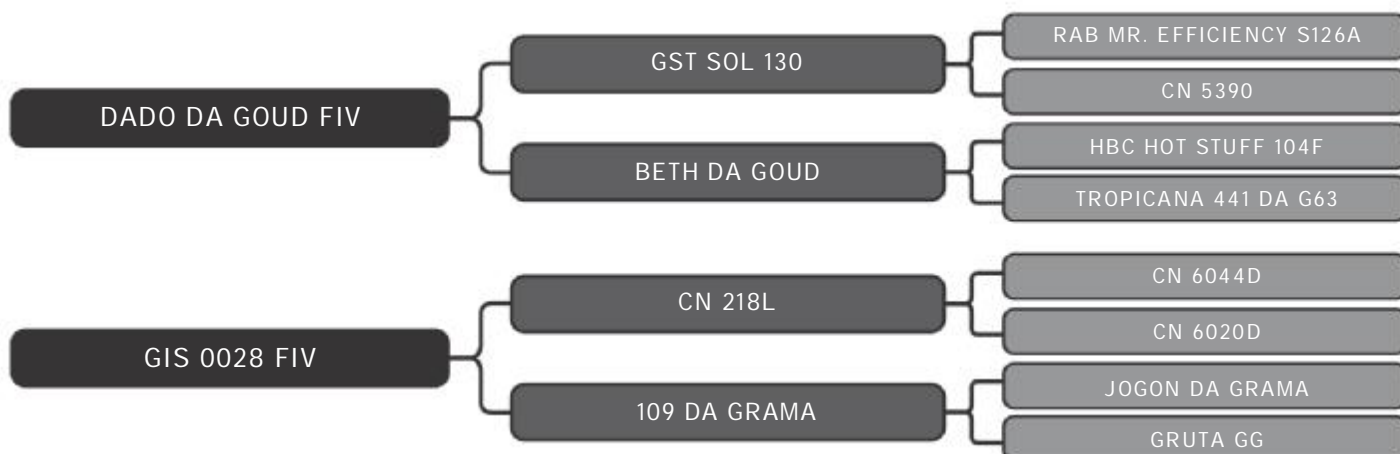

LOTE  
04

RAÇA: Senepol PO SEXO: Macho  
NASC.: 20/09/2017 IDADE: 31m REG.: GIS 661

PESO: 590kg CE: 41cm

COMPRADOR: \_\_\_\_\_ R\$: \_\_\_\_\_

Vendedor(es): Giongo Senepol  
GIS 685

LOTE  
05

RAÇA: Senepol PO SEXO: Macho  
NASC.: 29/09/2017 IDADE: 31m REG.: GIS 685

PESO: 597kg CE: 45cm

COMPRADOR: \_\_\_\_\_ R\$: \_\_\_\_\_

Vendedor(es): Giongo Senepol  
GIS 691

LOTE  
06

RAÇA: Senepol PO SEXO: Macho  
NASC.: 30/09/2017 IDADE: 31m REG.: GIS 691

PESO: 610kg CE: 40cm

COMPRADOR: \_\_\_\_\_ R\$: \_\_\_\_\_