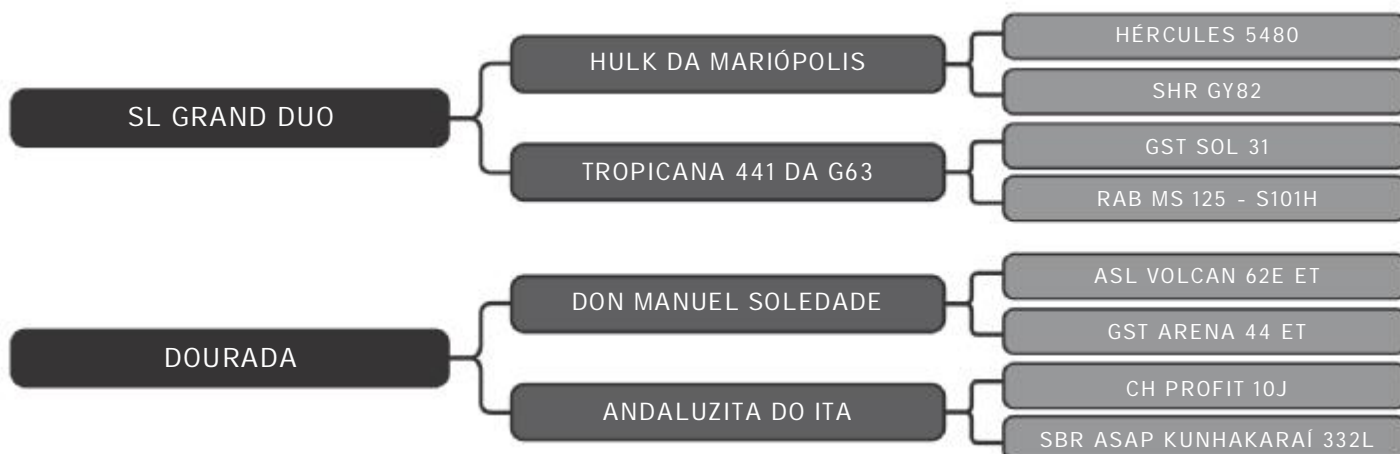

PESO: 585kg CE: 44cm

COMPRADOR: _____ R$: _____