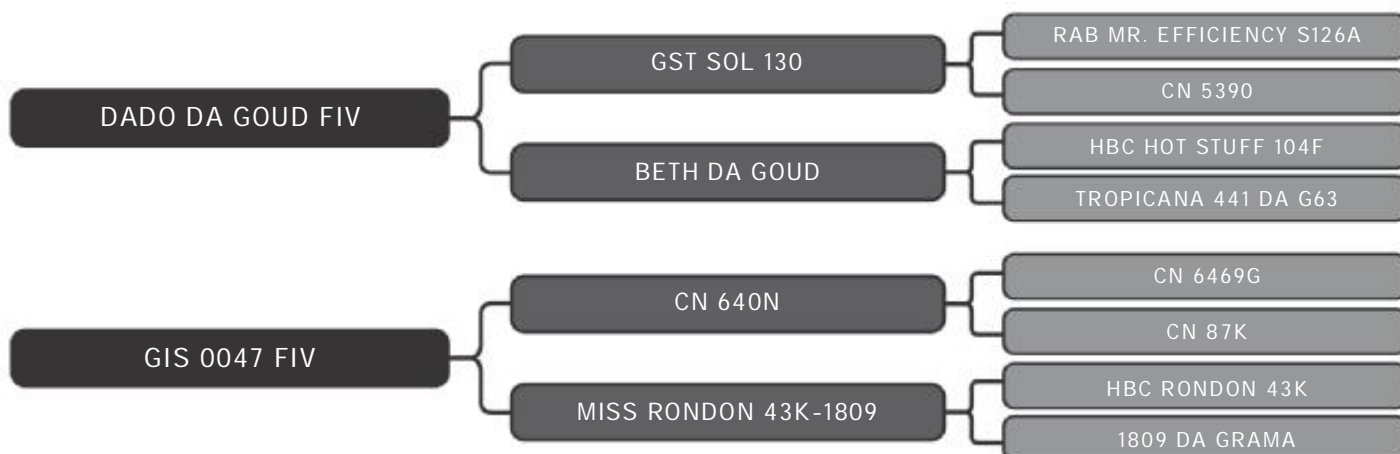

PESO: 534kg CE: 40cm

COMPRADOR: _____ R$: _____