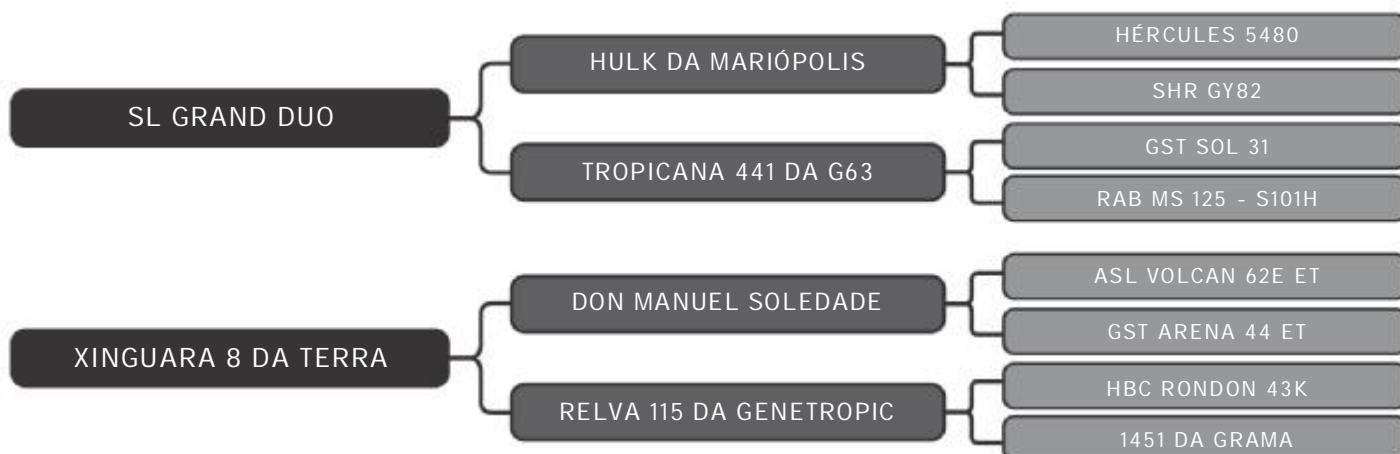

PESO: 529kg CE: 40cm

COMPRADOR: _____ R$: _____