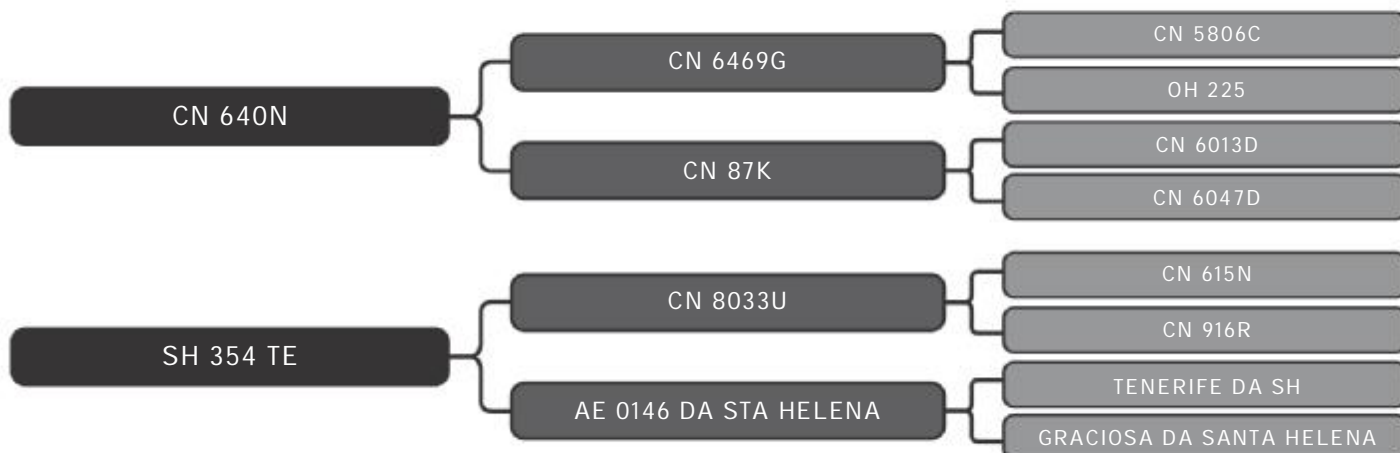

PESO: 597kg CE: 45cm

COMPRADOR: \_\_\_\_\_ R\$: \_\_\_\_\_

Vendedor(es): Giongo Senepol  
GIS 691

LOTE  
06

RAÇA: Senepol PO SEXO: Macho  
NASC.: 30/09/2017 IDADE: 31m REG.: GIS 691

PESO: 610kg CE: 40cm

COMPRADOR: \_\_\_\_\_ R\$: \_\_\_\_\_

Vendedor(es): Giongo Senepol  
GIS 692

LOTE  
07

RAÇA: Senepol PO SEXO: Macho  
NASC.: 01/10/2017 IDADE: 31m REG.: GIS 692

PESO: 613kg CE: 48cm

COMPRADOR: \_\_\_\_\_ R\$: \_\_\_\_\_

Vendedor(es): Giongo Senepol  
GIS 707