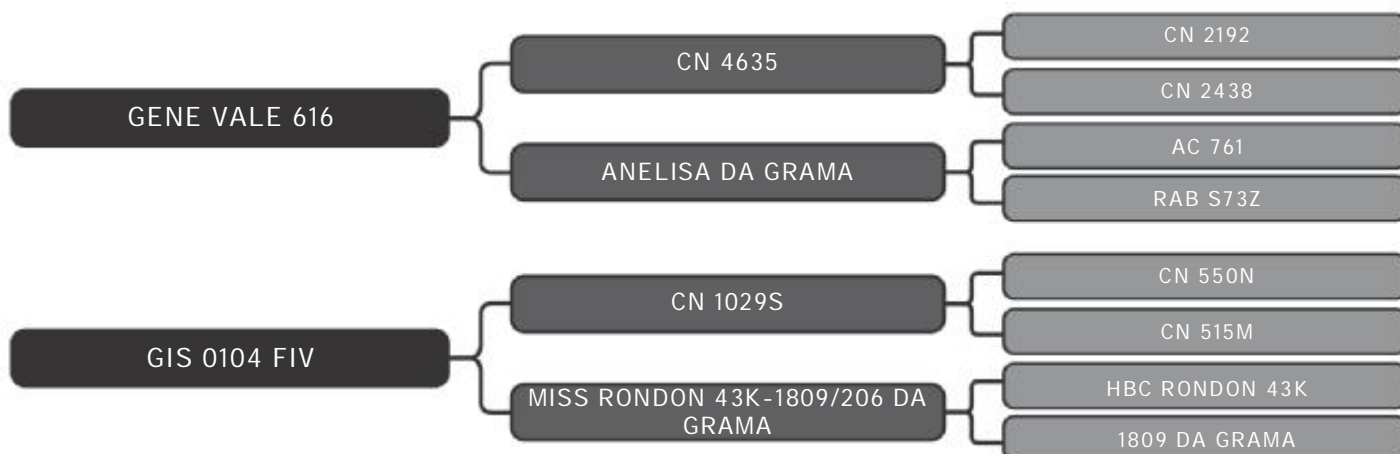

PESO: 541kg CE: 42cm

COMPRADOR: _____ R$: _____