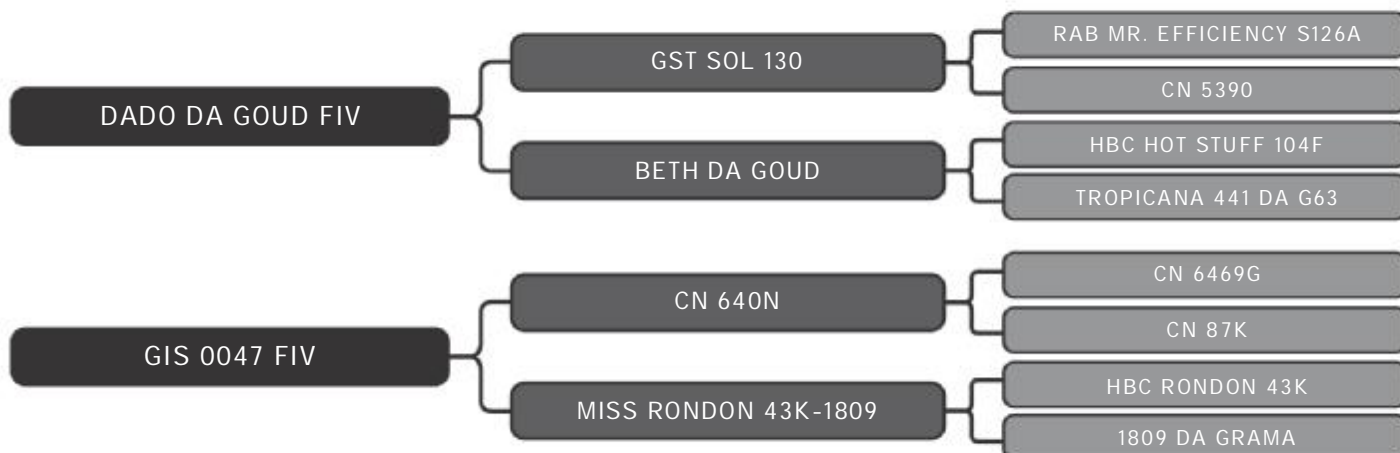

Vendedor(es): Giongo Senepol
GIS 724

LOTE
11

RAÇA: Senepol PO SEXO: Macho
NASC.: 10/11/2017 IDADE: 29m REG.: GIS 724

PESO: 605kg CE: 43cm

COMPRADOR: _____ R$: _____

Vendedor(es): Giongo Senepol
GIS 727

LOTE
12

RAÇA: Senepol PO SEXO: Macho
NASC.: 10/11/2017 IDADE: 29m REG.: GIS 727