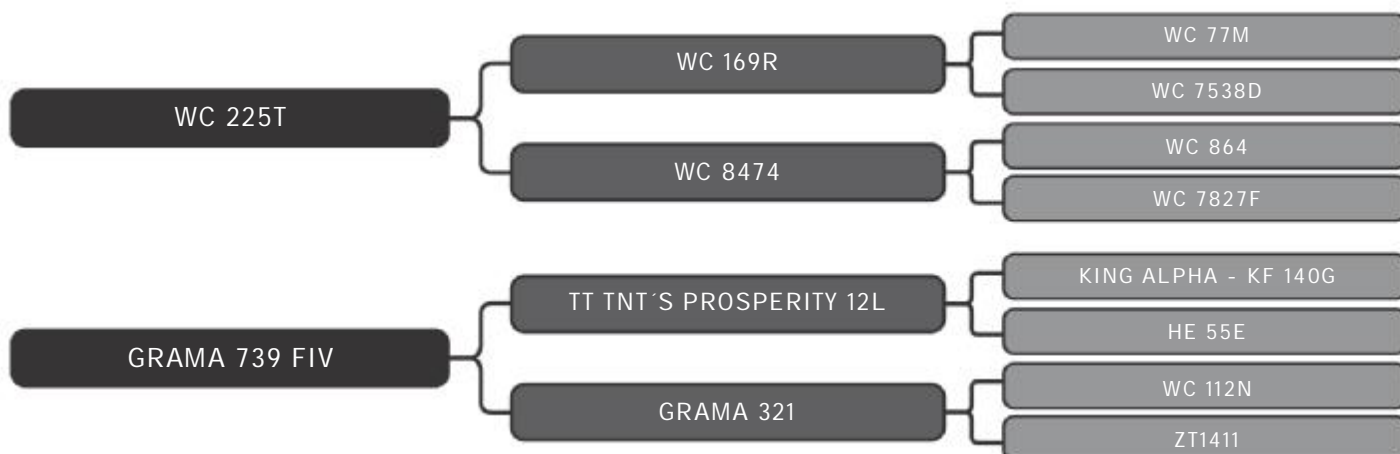

LOTE  
32

RAÇA: Senepol PO SEXO: Macho  
NASC.: 21/12/2017 IDADE: 28m REG.: GIS 809

PESO: 588kg CE: 42cm

COMPRADOR: \_\_\_\_\_ R\$: \_\_\_\_\_

Vendedor(es): Giongo Senepol  
GIS 810

LOTE  
33

RAÇA: Senepol PO SEXO: Macho  
NASC.: 22/12/2017 IDADE: 28m REG.: GIS 810

PESO: 649kg CE: 41cm

COMPRADOR: \_\_\_\_\_ R\$: \_\_\_\_\_

Vendedor(es): Giongo Senepol  
GIS 811

LOTE  
34

RAÇA: Senepol PO SEXO: Macho  
NASC.: 22/12/2017 IDADE: 28m REG.: GIS 811

PESO: 547kg CE: 39cm

COMPRADOR: \_\_\_\_\_ R\$: \_\_\_\_\_