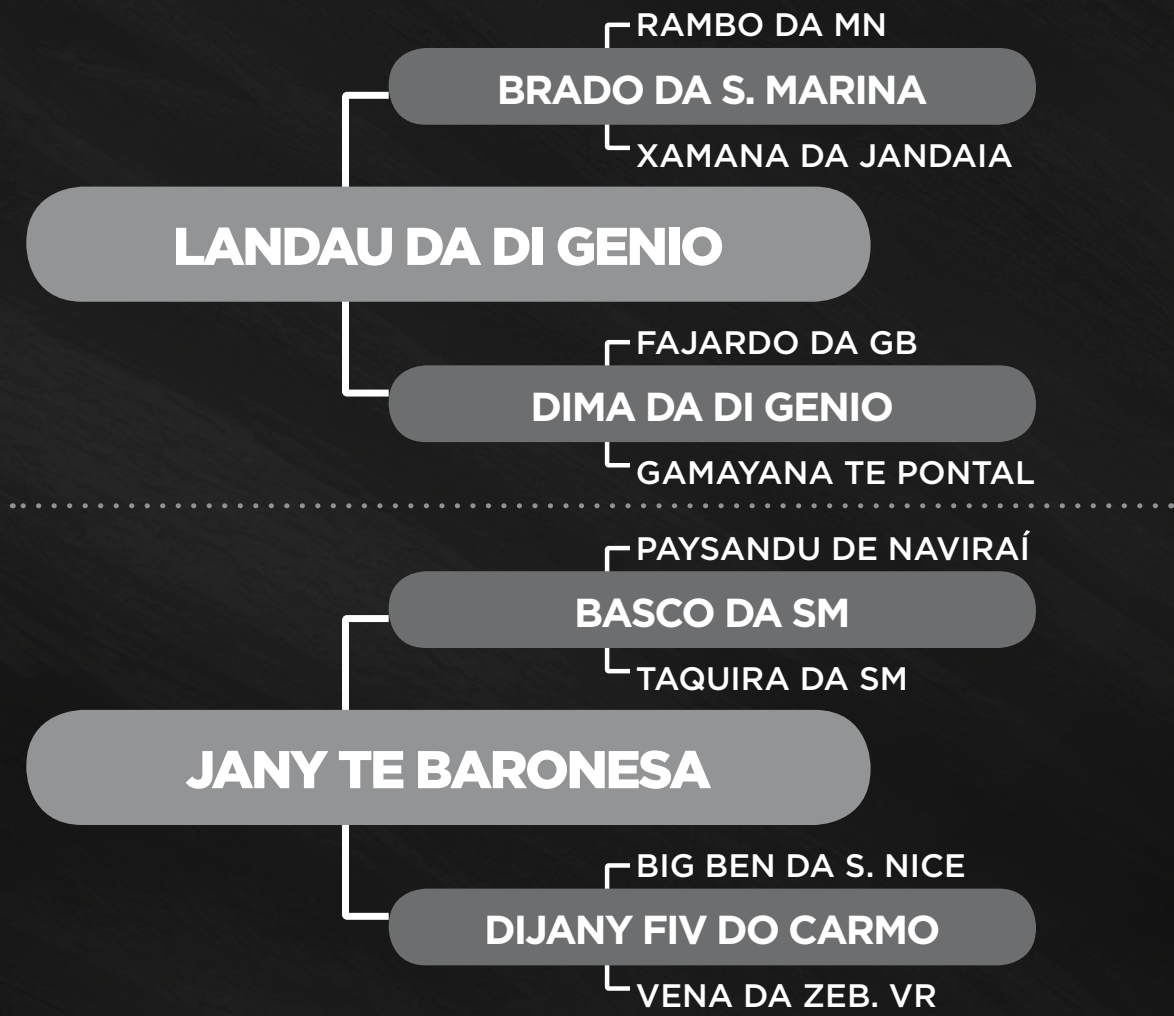

HRO Empreendimentos / AF Agropecuária - Alceu Vasone e Frank Reis Vieira

CAROLA 3 FIV HRO

RG: **HRO 6492** • NASC.: **28/11/2019** • **FÊMEA**

iABCZ: 5,69 • DECA: 3