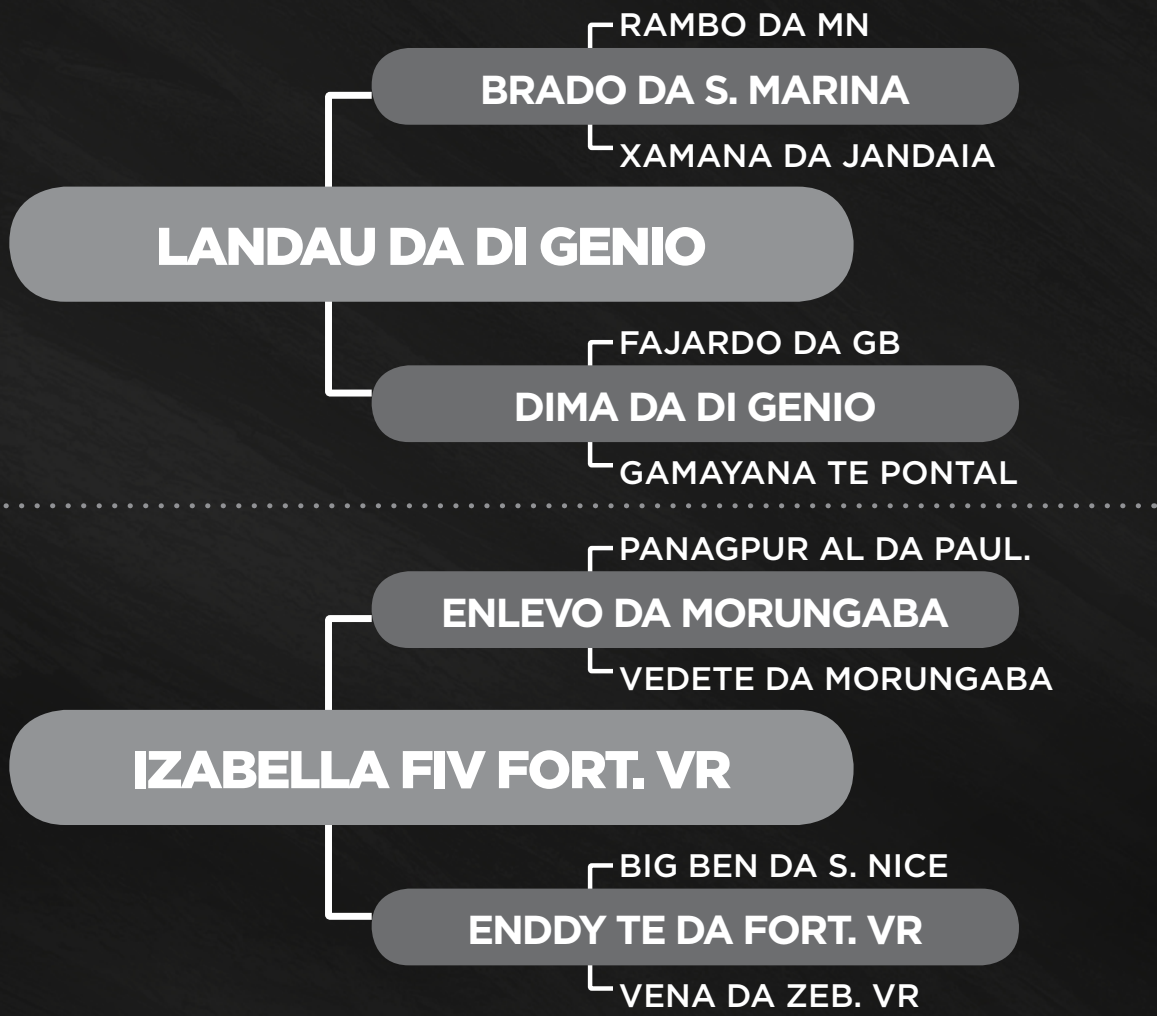

CAROLA 3 FIV HRO

RG: **HRO 6492** • NASC.: **28/11/2019** • **FÊMEA**

iABCZ: 5,69 • DECA: 3

CLIQUE NA IMAGEM

PARA VER O VÍDEO DO LOTE

HRO Empreendimentos / AF Agropecuária - Alceu Vasone e Frank Reis Vieira

CELEBRIDADE 3 FIV HRO

RG: **HRO 6493** • NASC.: **28/11/2019** • **FÊMEA**

iABCZ: 11,19 • DECA: 1

CLIQUE NA IMAGEM

PARA VER O VÍDEO DO LOTE

LOTE
16

HRO Empreendimentos

CAPELA 1 FIV HRORG: **HRO 6376** • NASC.: **03/07/2019** • **FÊMEA**