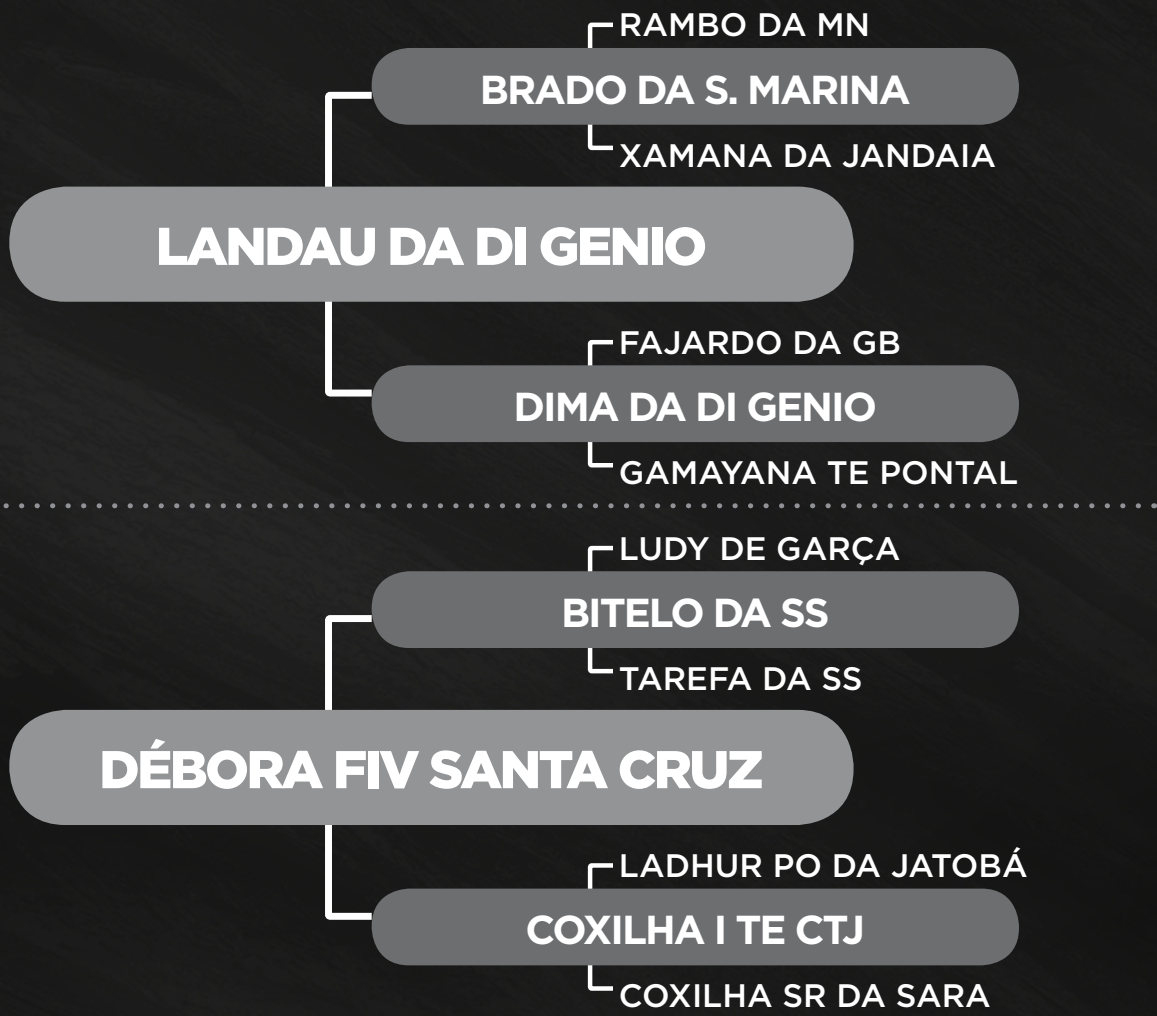

DONANA 1 FIV HRO

RG: **HRO 6600** • NASC.: **25/03/2020** • **FÊMEA**

iABCZ: 12,17 • DECA: 1

CLIQUE NA IMAGEM

PARA VER O VÍDEO DO LOTE

HRO Empreendimentos

DÉBORA 2 FIV HRO

RG: HRO 6557 • NASC.: 26/01/2020 • FÊMEA