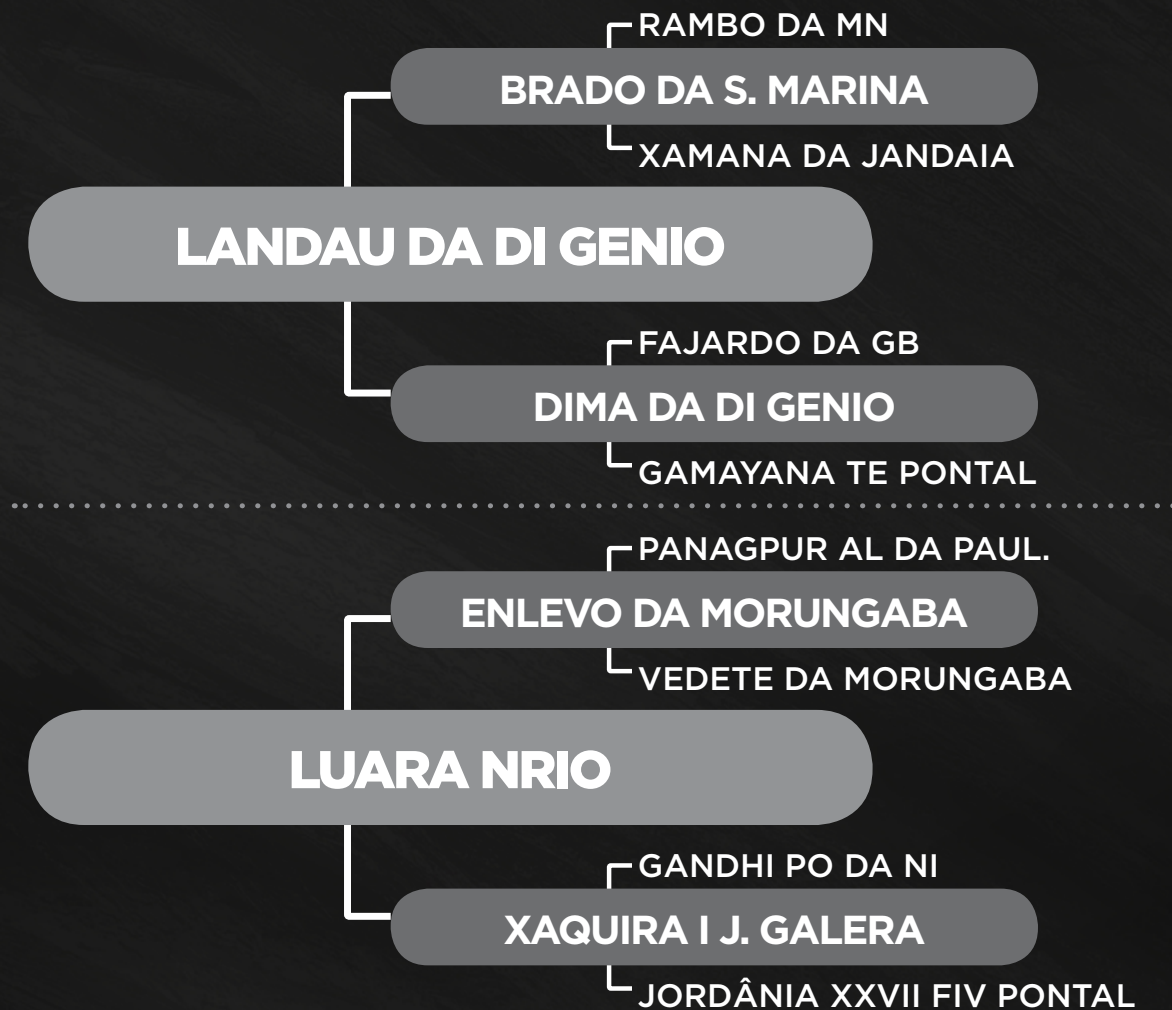

CELEBRIDADE 3 FIV HRO

RG: **HRO 6493** • NASC.: **28/11/2019** • **FÊMEA**

iABCZ: 11,19 • DECA: 1

CLIQUE NA IMAGEM

PARA VER O VÍDEO DO LOTE

LOTE
16

HRO Empreendimentos

CAPELA 1 FIV HRORG: **HRO 6376** • NASC.: **03/07/2019** • **FÊMEA**

iABCZ: 9,52 • DECA: 2

Inseminada do LOGAN DA DI GENIO (21/09/2020).

**XAQUIRA I J. GALERA**
(AVÓ)**JORDÂNIA XXVII FIV PONTAL**
(BISAVÓ)**JORDÂNIA II TE J. GALERA**
(FAMÍLIA)**CLIQUE NA IMAGEM**

PARA VER O VÍDEO DO LOTE