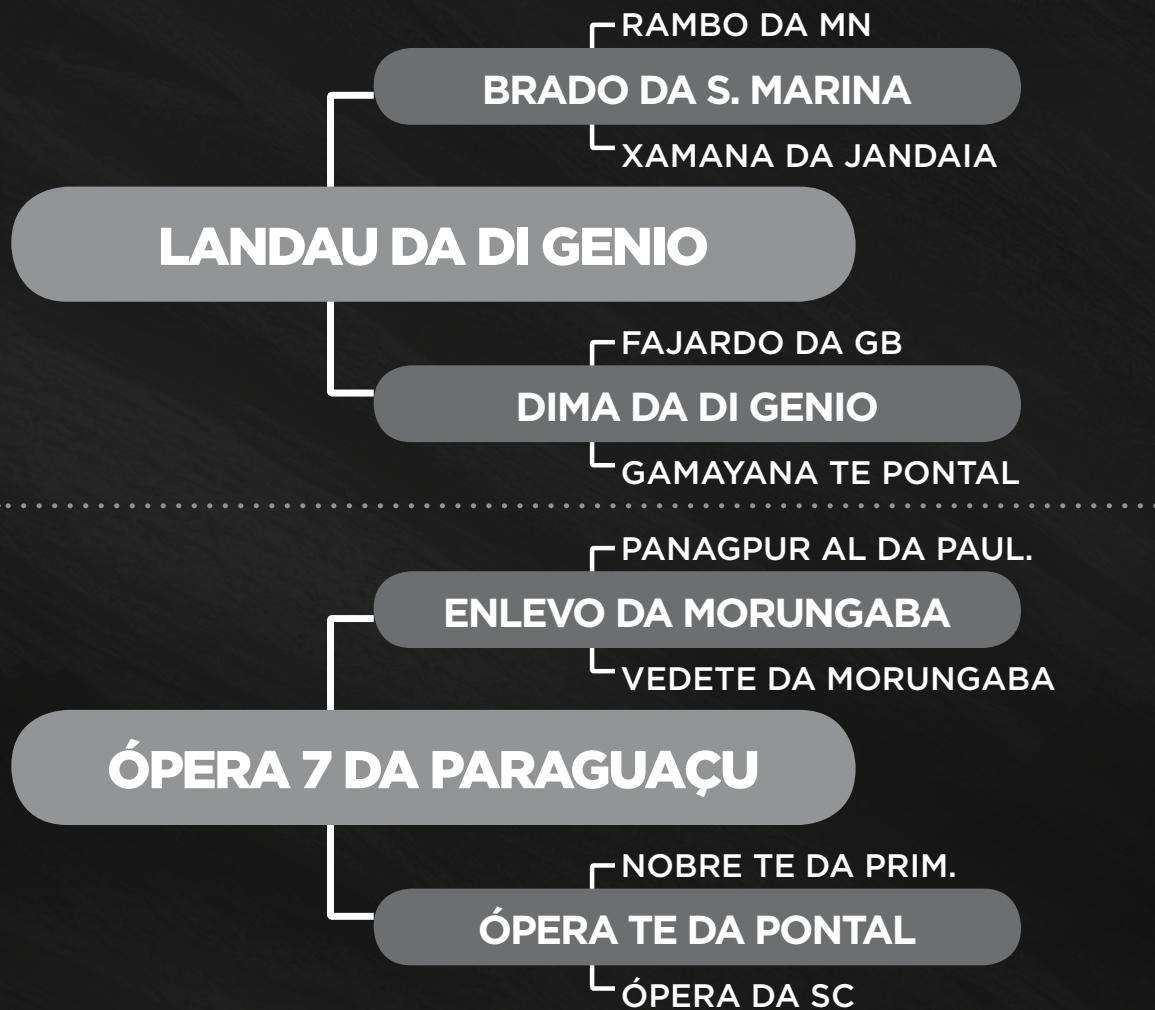

PANAGPUR AL DA PAUL.

↙ ANGRA DO PONTAL

HASTA TE

↙ FALLON DA SABIÁ

CANETA

↙ ITAPEVA

MOITA FIV XUAB
(EMMA X LASTRO)

HASTA TE
(MÃE)

HAMINA FIV DA MV
(IRMÃ)

CLIQUE AQUI

PARA VER O VÍDEO DO LOTE

Agropecuária Xuab - Amandio e Amanda Salomão

TAILANDESA FIV XUAB

RG: **XUAB 1530** • NASC.: **10/02/2020** • **FÊMEA**

ÓPERA 7 DA PARAGUAÇU
(MÃE)

ÓPERA TE DA PONTAL
(AVÓ)

ÓPERA DA SC
(BISAVÓ)

CLIQUE NA IMAGEM

PARA VER O VÍDEO DO LOTE

Agropecuária Xuab - Amandio e Amanda Salomão

TÁBATA FIV XUAB

RG: **XUAB 1520** • NASC.: **08/02/2020** • **FÊMEA**

DIKA FIV DA CABAÇAL
(MÃE)