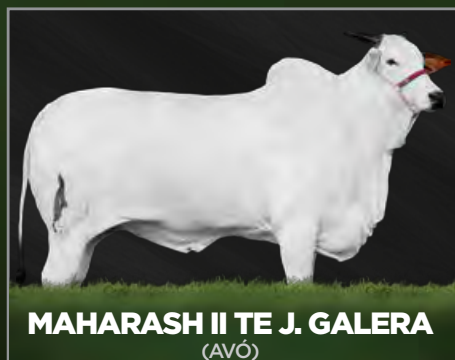

BITELO DA SS

↵ TAREFA DA SS

MERCEDITA FIV GGOL

↵ RANCHI IPÊ OURO

MAHARASH II TE J. GALERA

↵ ITÁLIA IV TE J. GALERA

**CLIQUE AQUI**

PARA VER O VÍDEO DO LOTE

Agropecuária Xuab - Amandio e Amanda Salomão / Adilson Vieira Macabu /
Allim Bassitt Junior / Mauricio Bertoldi Sanchez Neves

EMMA FIV XUAB

RG: **XUAB 402** • NASC.: **15/01/2012** • **FÊMEA**

Parida de macho do LANDAU DA DI GENIO
desde 06/10/2020.