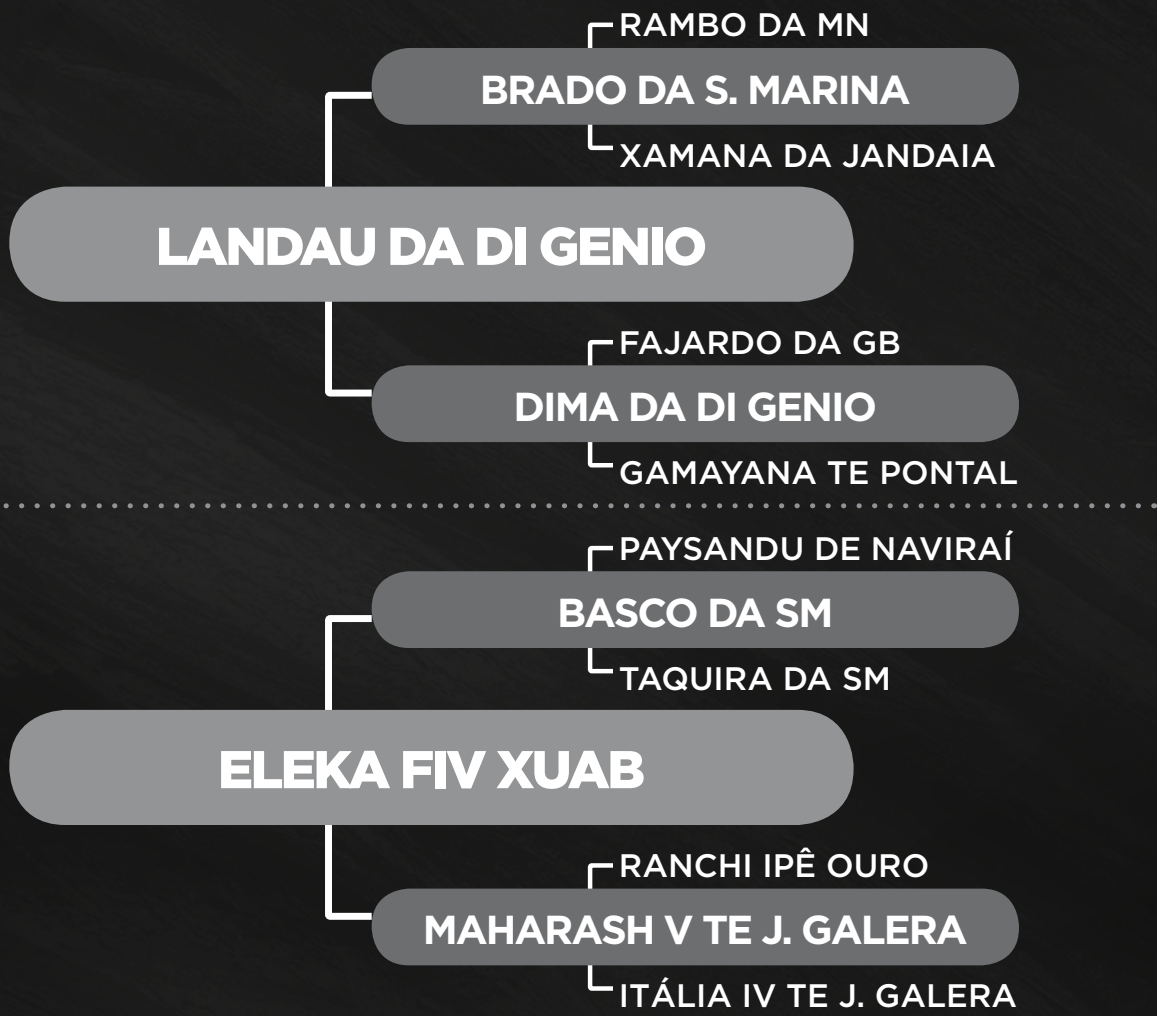

HAMINA FIV DA MV
(IRMÃ)

CLIQUE AQUI

PARA VER O VÍDEO DO LOTE

Agropecuária Xuab - Amandio e Amanda Salomão

TAILANDESA FIV XUAB

RG: **XUAB 1530** • NASC.: **10/02/2020** • **FÊMEA**

ÓPERA 7 DA PARAGUAÇU
(MÃE)

ÓPERA TE DA PONTAL
(AVÓ)

ÓPERA DA SC
(BISAVÓ)

CLIQUE NA IMAGEM

PARA VER O VÍDEO DO LOTE

Agropecuária Xuab - Amandio e Amanda Salomão

TÁBATA FIV XUAB

RG: **XUAB 1520** • NASC.: **08/02/2020** • **FÊMEA**

DIKA FIV DA CABAÇAL
(MÃE)

FADA DA CAPARAÓ
(AVÓ)

LANDAU DA DI GENIO
(PAI)

CLIQUE NA IMAGEM

PARA VER O VÍDEO DO LOTE

Agropecuária Xuab - Amandio e Amanda Salomão

SEIKO FIV XUAB

RG: XUAB 1465 • NASC.: 05/08/2019 • MACHO

ELEKA FIV XUAB
(MÃE)

MAHARASH V TE J. GALERA
(AVÓ)

ITÁLIA IV TE J. GALERA
(BISAVÓ)

CLIQUE NA IMAGEM

PARA VER O VÍDEO DO LOTE

EMBRIÕES

LOTE
1000

Agropecuária Xuab - Amandio e Amanda Salomão

PACOTE COM
30 EMBRIÕES CONGELADOS
COM **SÊMEN SEXADO DE FÊMEA**
DO **LANDAU DA DI GENIO**