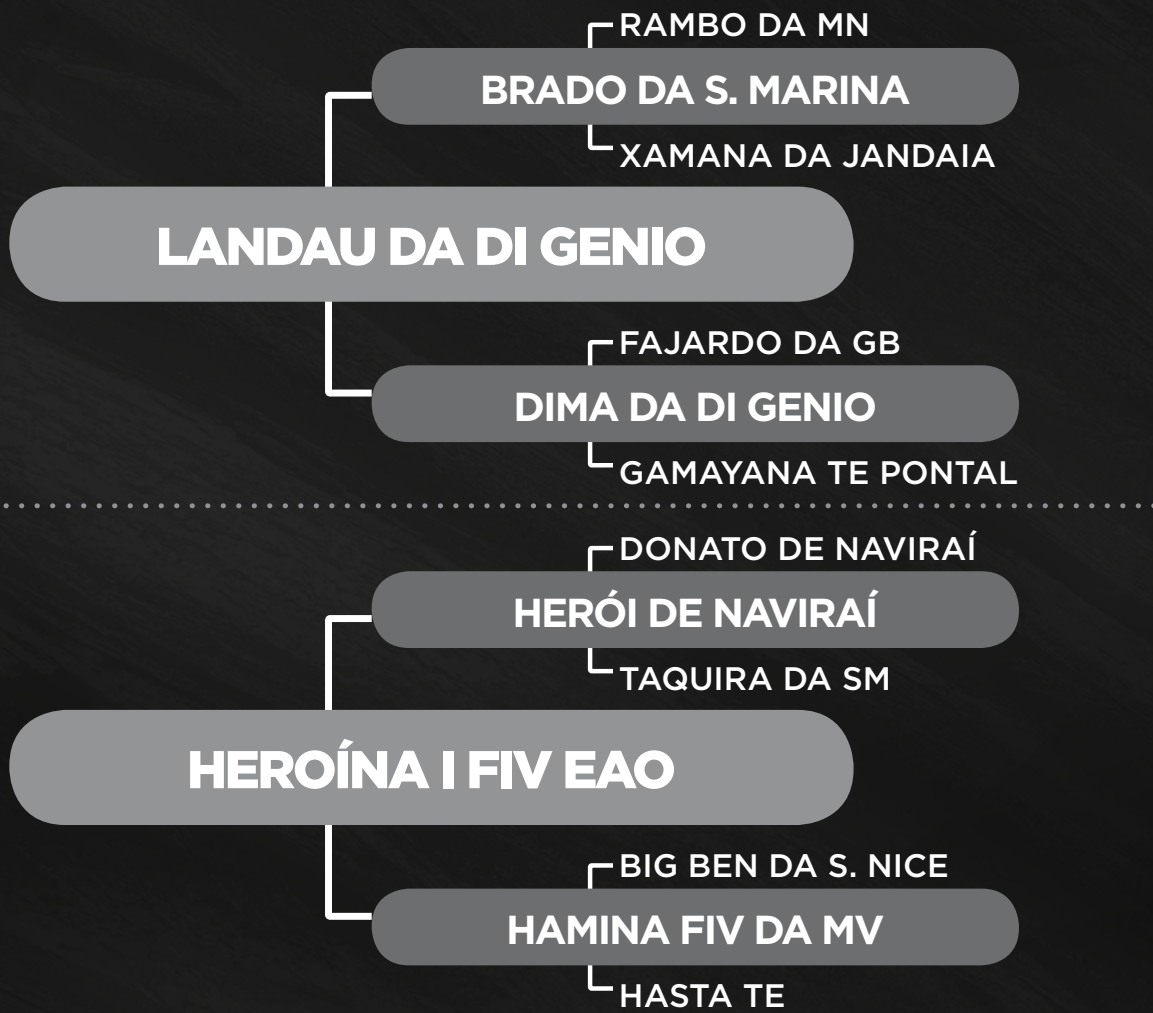

PARA VER O VÍDEO DO LOTE

HRO Empreendimentos / AF Agropecuária - Alceu Vasone e Frank Reis Vieira

DIGNÍSSIMA 1 FIV HRO

RG: HRO 6554 • NASC.: 01/01/2020 • FÊMEA

CLIQUE NA IMAGEM

PARA VER O VÍDEO DO LOTE

HRO Empreendimentos

COROA 2 FIV HRO

RG: **HRO 6522** • NASC.: **29/12/2019** • **FÊMEA**

iABCZ: 9,85 • DECA: 2

CLIQUE NA IMAGEM

PARA VER O VÍDEO DO LOTE

HRO Empreendimentos / AF Agropecuária - Alceu Vasone e Frank Reis Vieira