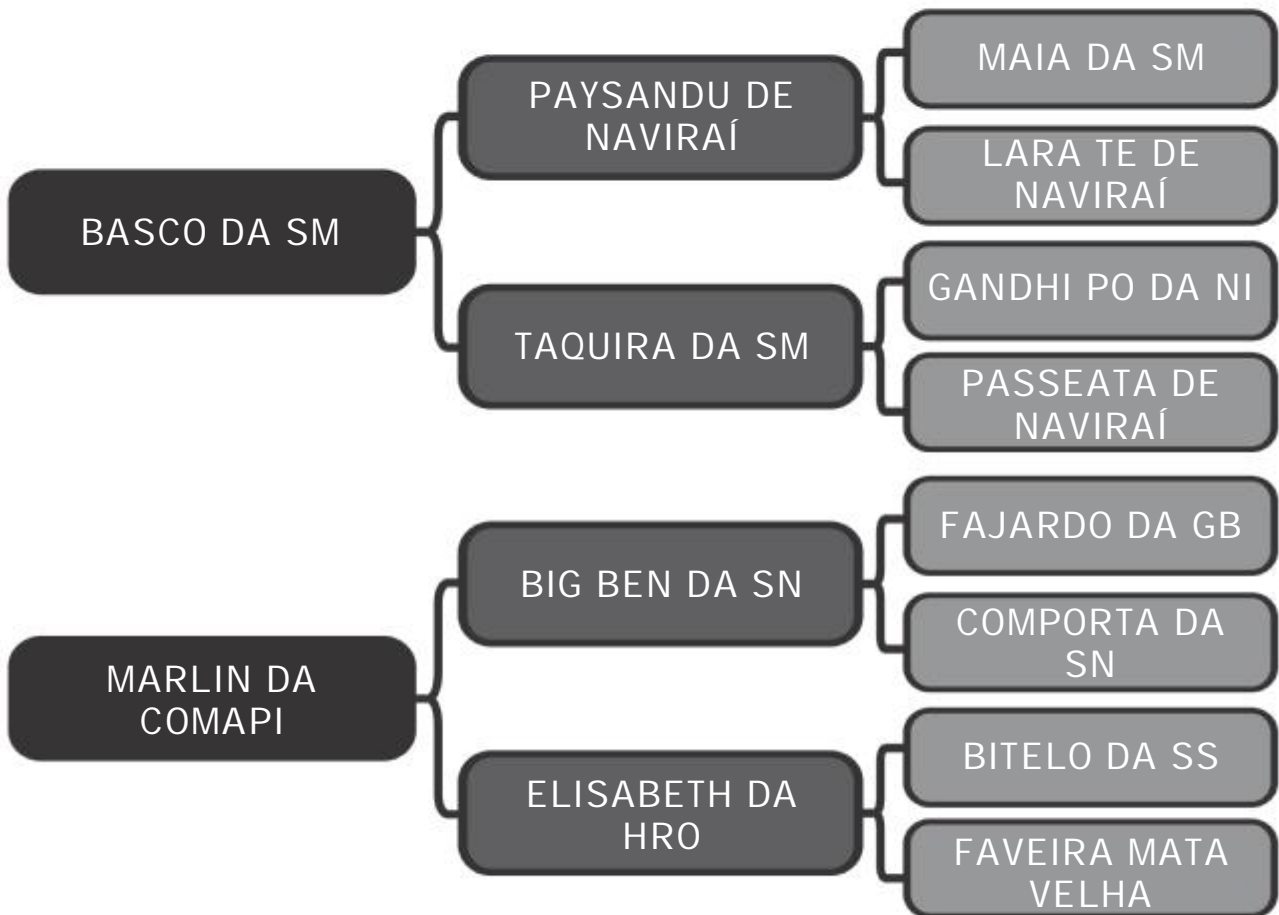

CATÁLOGO

LEILÃO GENÉTICA

Canãã

2020

EMBRIÕES

NELORE

Vendedor(es): Nelore Canaã / Nelore Lince

LOTE

MARLIN XI FIV AGROZ

01

Pacote com 10 embriões

COMPRADOR: _____ R\$: _____

Vendedor(es): Nelore Canaã / Nelore Lince

LOTE

02

ESPN MANSÃO