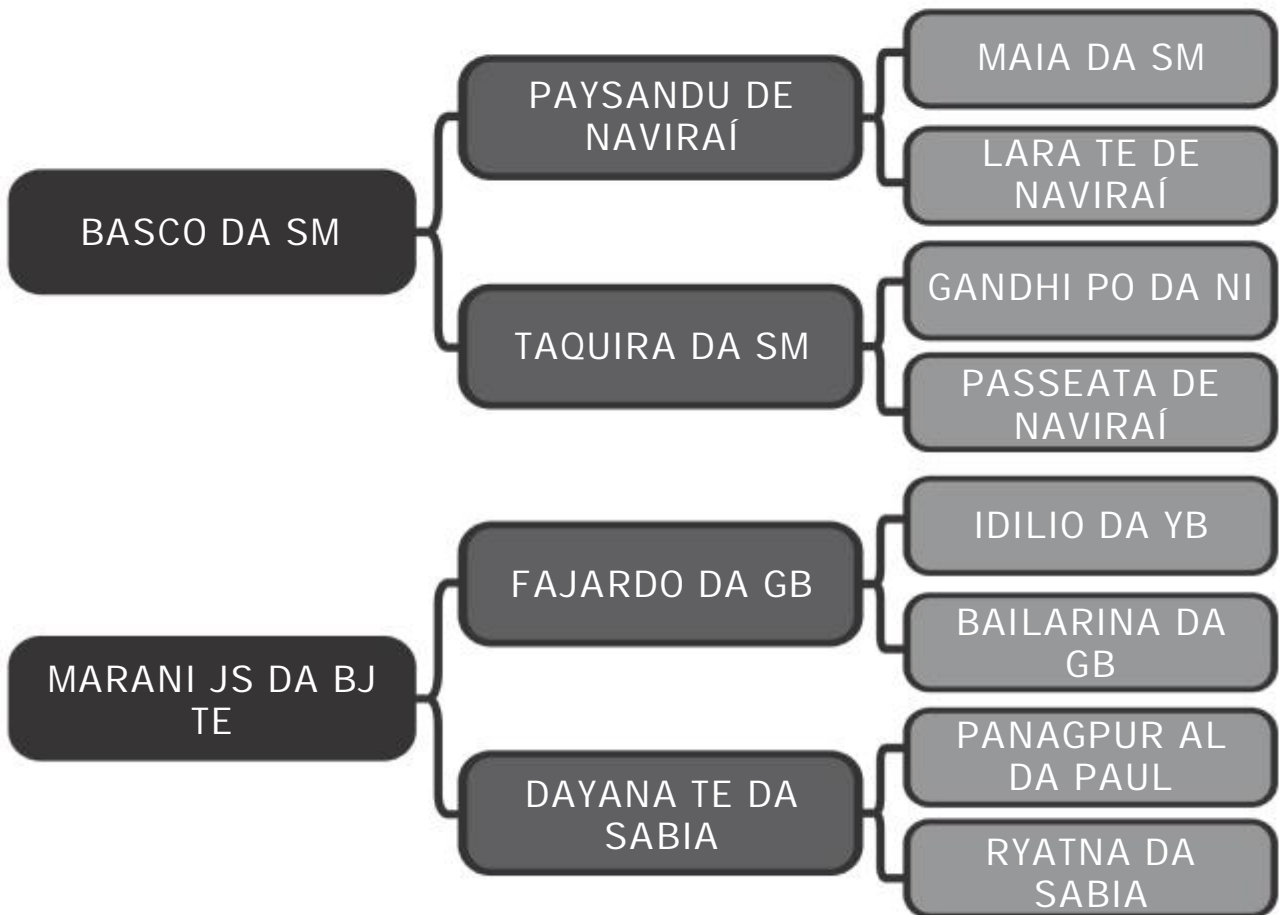

MARLIN XI FIV AGROZ

01

Pacote com 10 embriões

COMPRADOR: _____ R\$: _____

Vendedor(es): Nelore Canaã / Nelore Lince

LOTE

02

ESPN MANSÃO

Pacote com 10 embriões

COMPRADOR: _____ R\$: _____

NALISHA FIV DA FTP

Pacote com 10 embriões

Vendedor(es): Nelore Canaã / Irmãos Bonfiglioli

LOTE

42 FIV JACURICY

04

Pacote com 10 embriões

COMPRADOR: _____ R\$: _____

Vendedor(es): Nelore Canaã / Paulo Scatolin

LOTE

BRUNA 3 FIV DA FC

05

Pacote com 10 embriões

COMPRADOR: _____ R\$: _____