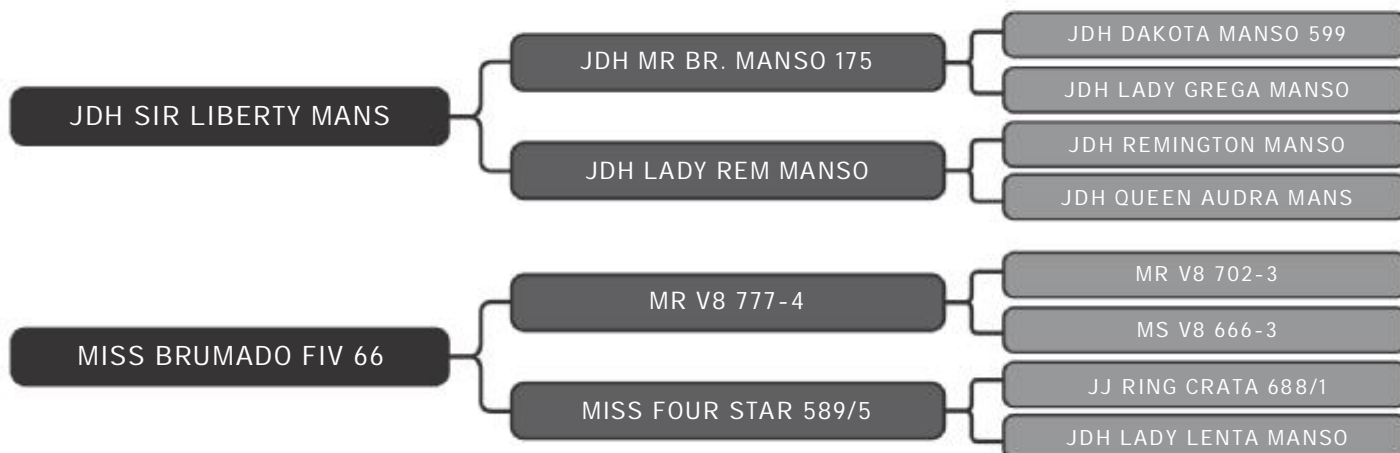

Vendedor(es): Brahman Canaã
NOEL DA CANAÃ

LOTE
107

Brahman PO

Pacote com 100 doses: **R$ 40,00** dose
Condição de Pagamento: Máximo de 10 parcelas,
mínimo de **R$ 300,00** por parcela.

COMPRADOR: _____ R$: _____

Vendedor(es): Brahman Canaã
IVAM DA CANAÃ

LOTE
108