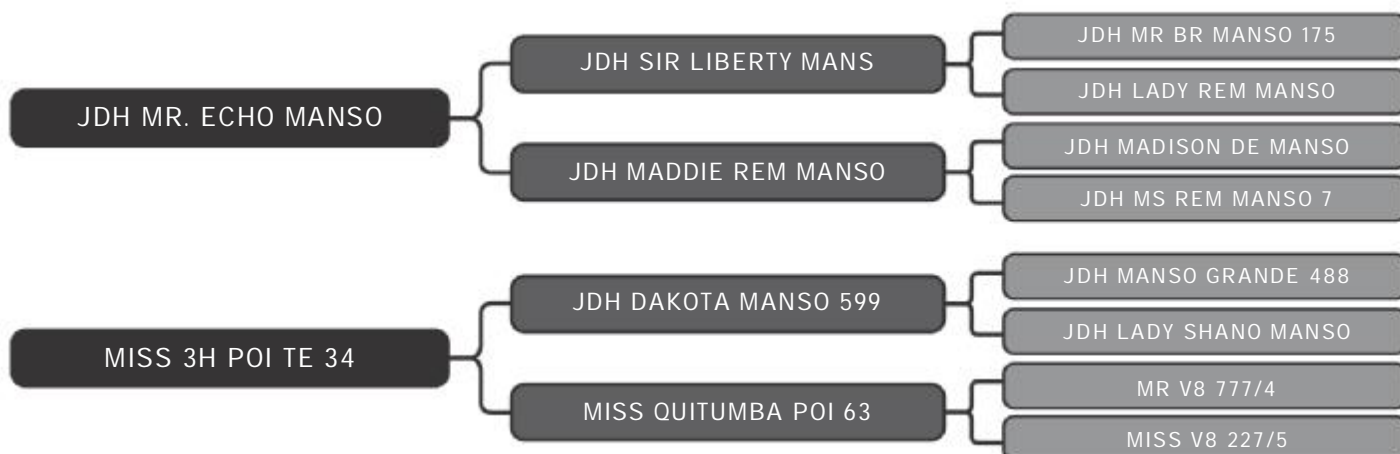

Brahman P0

Pacote com 100 doses: R$ 40,00 dose
Condição de Pagamento: Máximo de 10 parcelas,
mínimo de R$ 300,00 por parcela.

COMPRADOR: _____ R$: _____