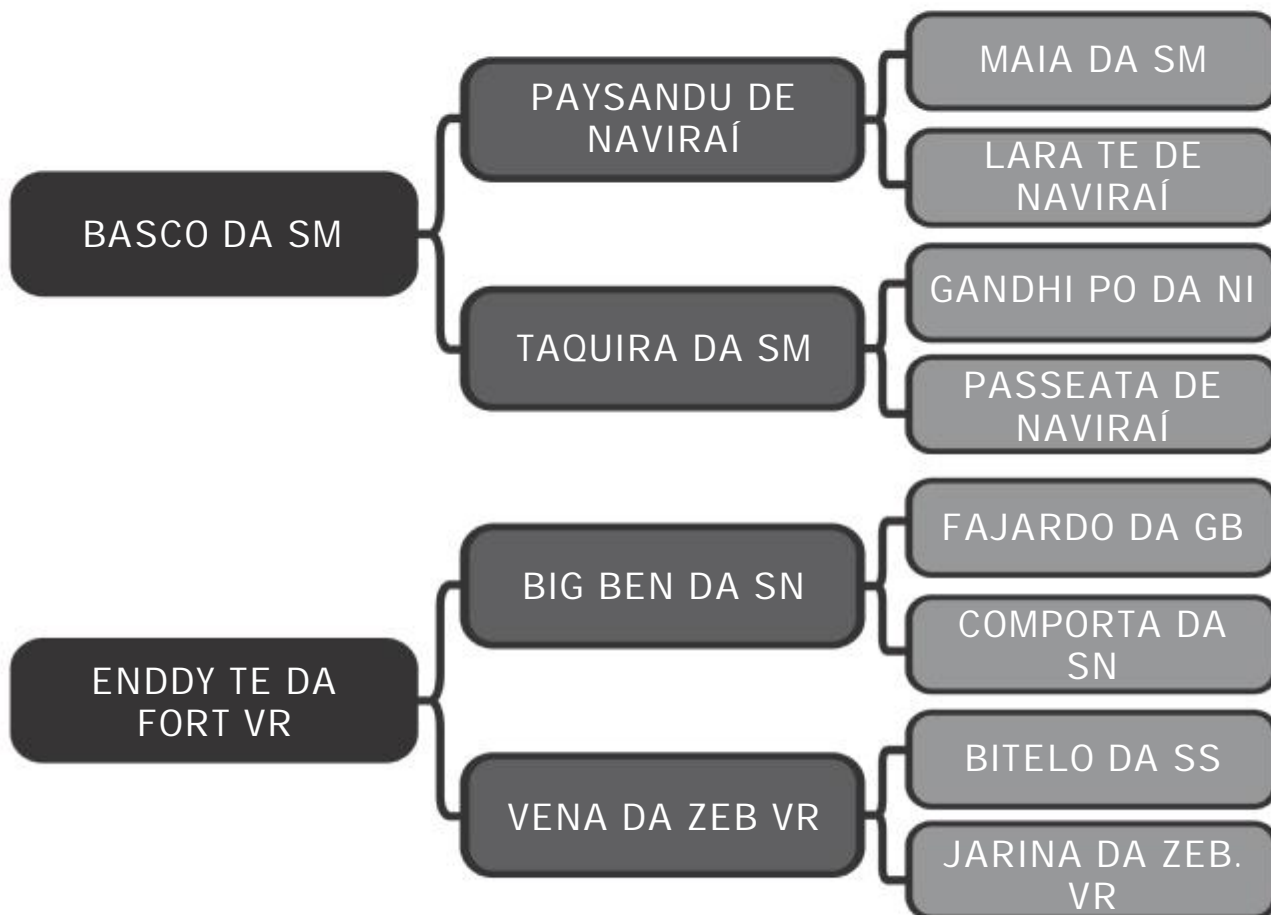

CATÁLOGO

LEILÃO GENÉTICA

Canãã

2020

EMBRIÕES

NELORE

Vendedor(es): Nelore Canaã / Nelore Lince

LOTE

MARLIN XI FIV AGROZ

01

Pacote com 10 embriões

COMPRADOR: _____ R\$: _____

Vendedor(es): Nelore Canaã / Nelore Lince

LOTE

02

ESPN MANSÃO

Pacote com 10 embriões

COMPRADOR: _____ R\$: _____

NALISHA FIV DA FTP

Pacote com 10 embriões

Vendedor(es): Nelore Canaã / Irmãos Bonfiglioli

LOTE

42 FIV JACURICY

04