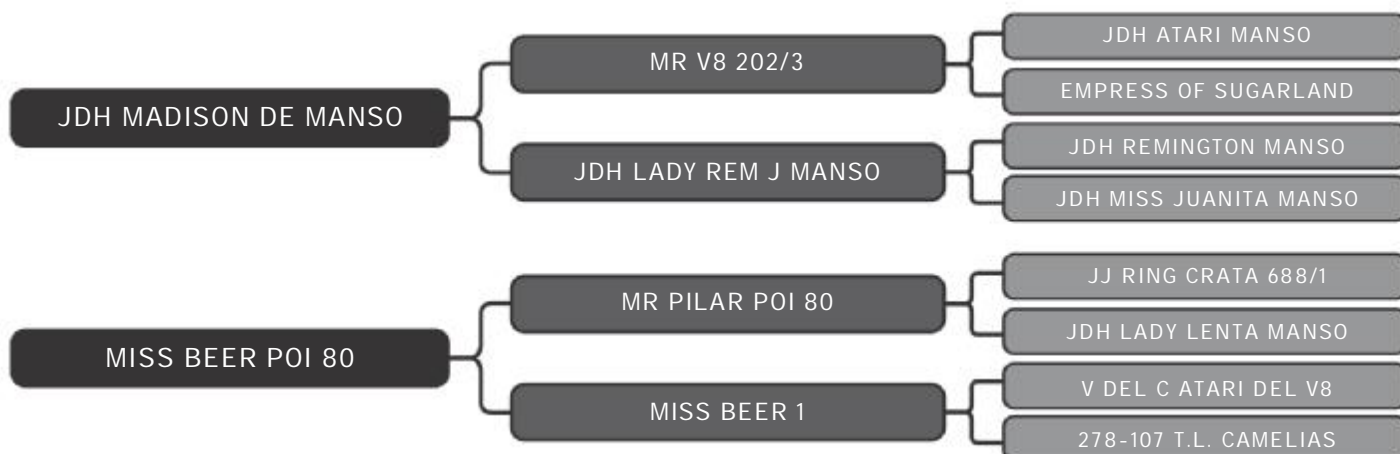

Brahman PO

Pacote com 100 doses: **R$ 40,00** dose
Condição de Pagamento: Máximo de 10 parcelas,
mínimo de **R$ 300,00** por parcela.

COMPRADOR: _____ R$: _____