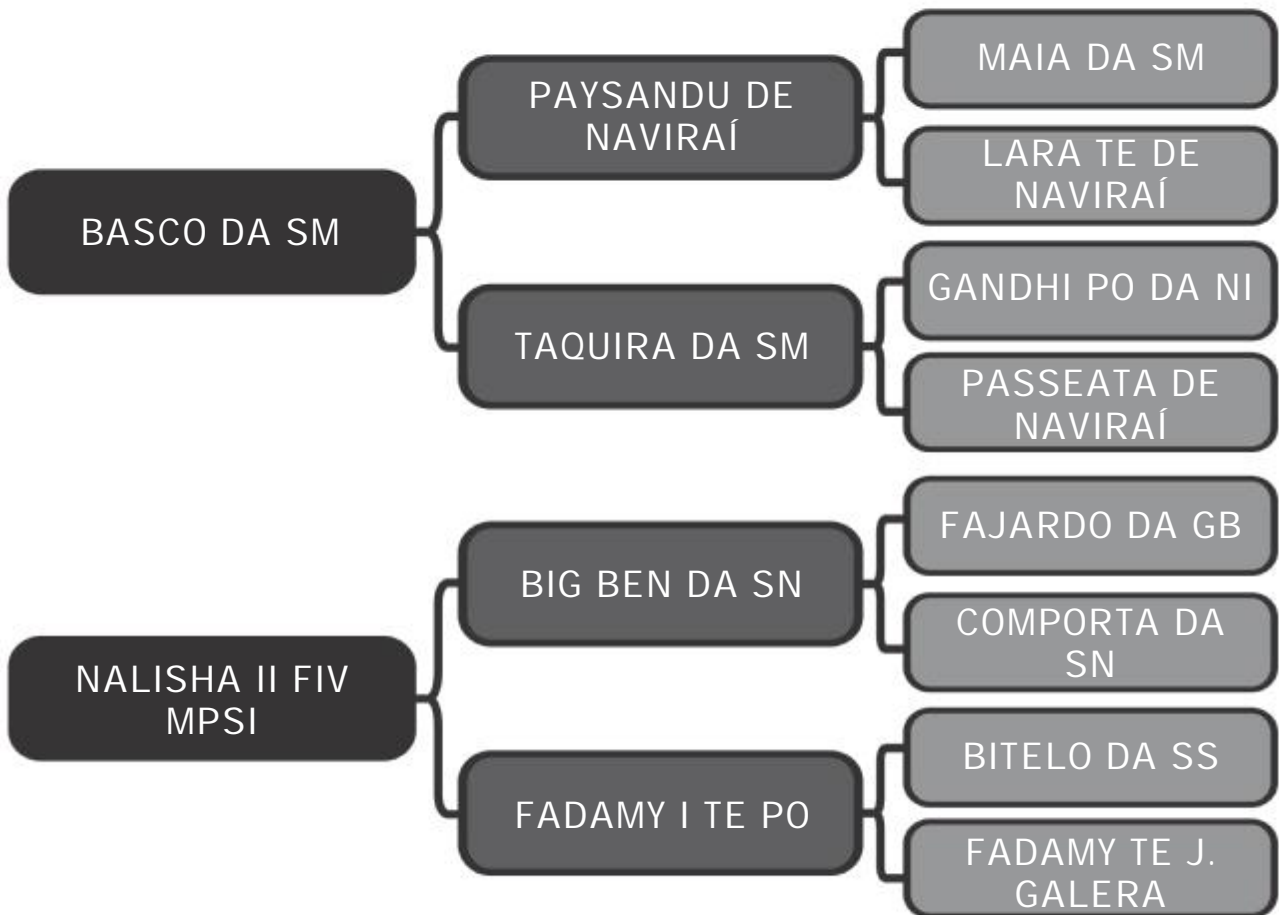

CATÁLOGO

LEILÃO GENÉTICA

Canãã

2020

EMBRIÕES

NELORE

Vendedor(es): Nelore Canaã / Nelore Lince

LOTE

MARLIN XI FIV AGROZ

01

Pacote com 10 embriões

COMPRADOR: _____ R\$: _____

Vendedor(es): Nelore Canaã / Nelore Lince

LOTE

02

ESPN MANSÃO

Pacote com 10 embriões

COMPRADOR: _____ R\$: _____

NALISHA FIV DA FTP

Pacote com 10 embriões

Vendedor(es): Nelore Canaã / Irmãos Bonfiglioli

LOTE

42 FIV JACURICY

04

Pacote com 10 embriões

COMPRADOR: _____ R\$: _____

Vendedor(es): Nelore Canaã / Paulo Scatolin

LOTE

BRUNA 3 FIV DA FC

05

Pacote com 10 embriões

COMPRADOR: _____ R\$: _____