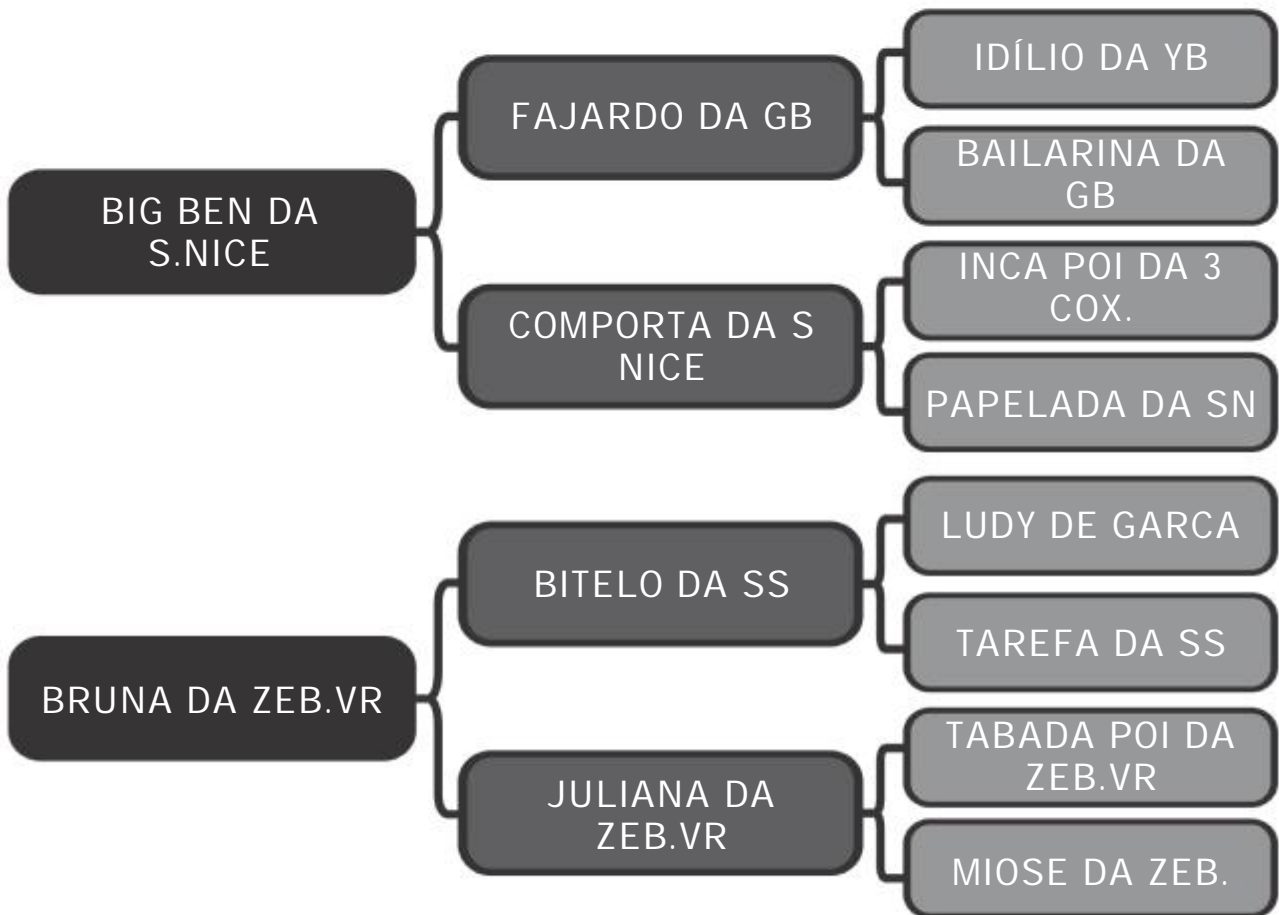

Pacote com 10 embriões

COMPRADOR: _____ R\$: _____

NALISHA FIV DA FTP

Pacote com 10 embriões

Vendedor(es): Nelore Canaã / Irmãos Bonfiglioli

LOTE

42 FIV JACURICY

04

Pacote com 10 embriões

COMPRADOR: _____ R\$: _____

Vendedor(es): Nelore Canaã / Paulo Scatolin

LOTE

BRUNA 3 FIV DA FC

05

Pacote com 10 embriões

COMPRADOR: _____ R\$: _____