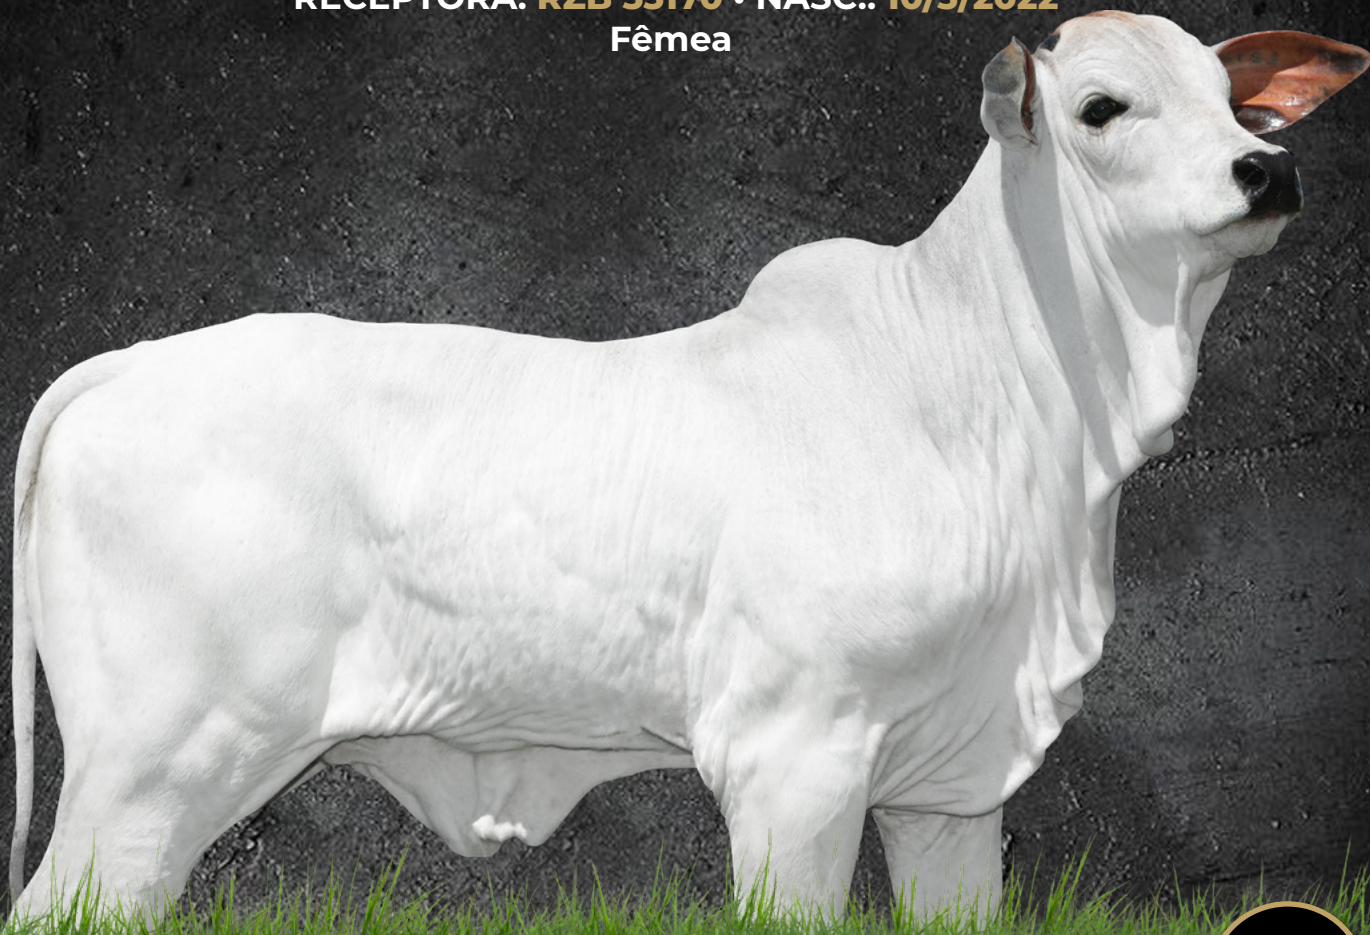

RECEPTORA: **RZB 35170** • NASC.: **10/3/2022**
Fêmea

50%
À VENDA

BIG DO BJ

LOGAN DA DI GENIO

GAVINA DA DI GENIO

LANDAU DA DI GENIO

VIATINA 19 FIV MARA MOVEIS

VIATNA 03 FIV MARA MOVEIS