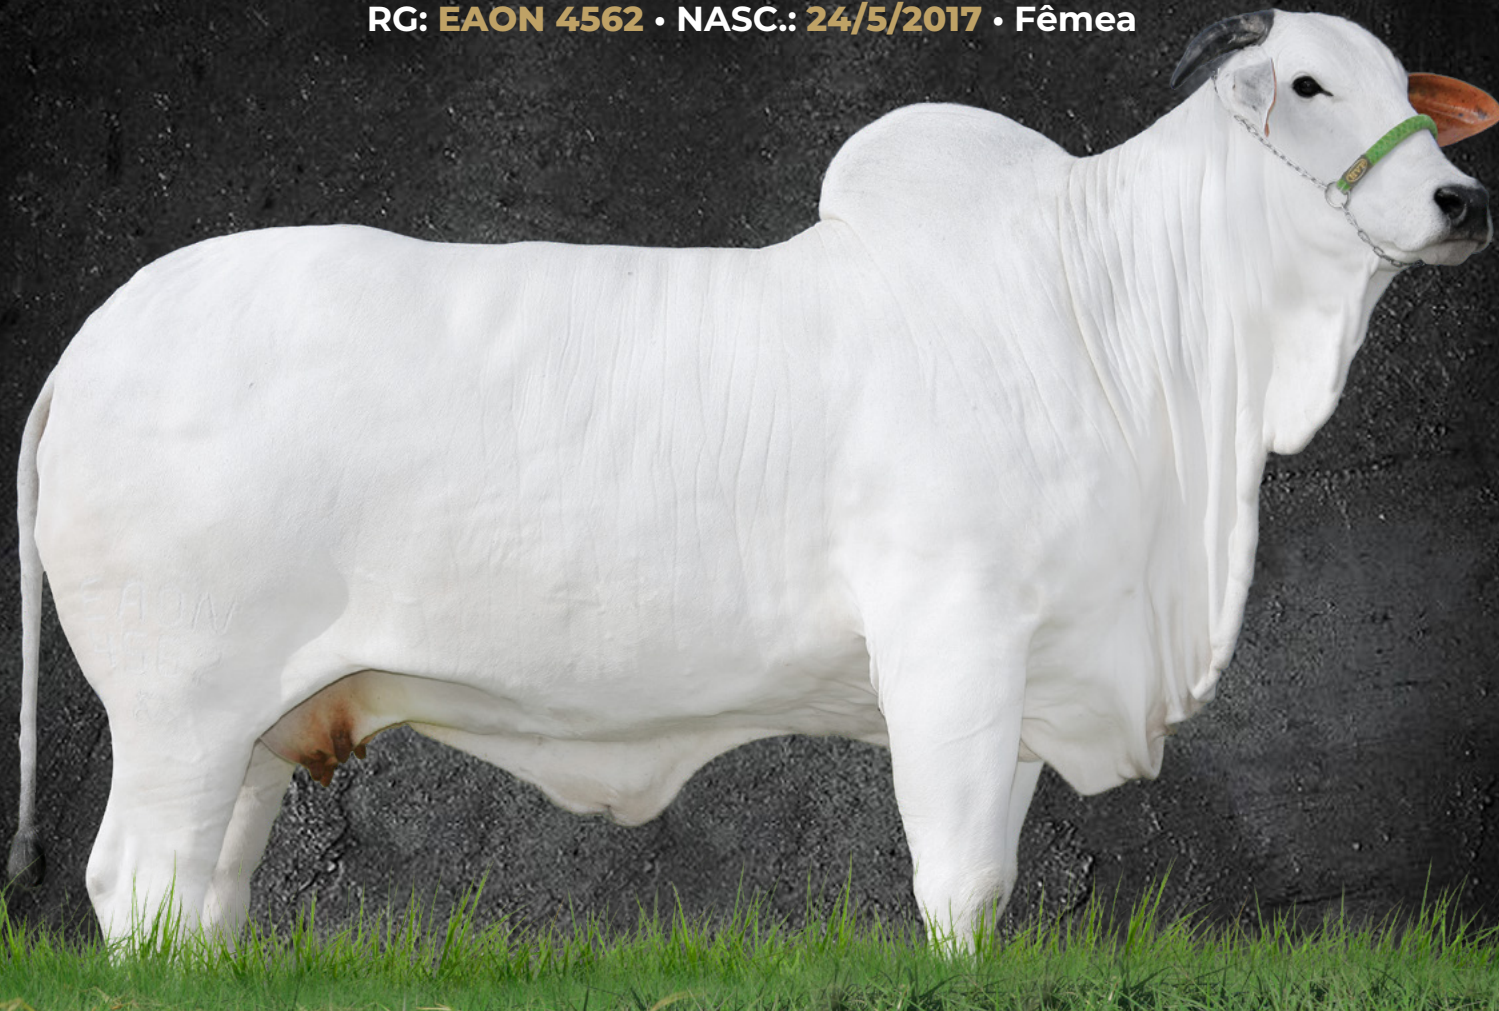

AGROPECUÁRIA VILA DOS PINHEIROS/
EAO AGROPECUÁRIA

MUDHIANA FIV EAO

RG: **EAO N 4562** • NASC.: **24/5/2017** • Fêmea

BRADO S. MARINA

LANDAU DA DI GENIO

DIMA DA DI GENIO

ENLEVO DA MORUNG.

IZABELLA FIV FORT VR

ENDDY TE DA FORT VR